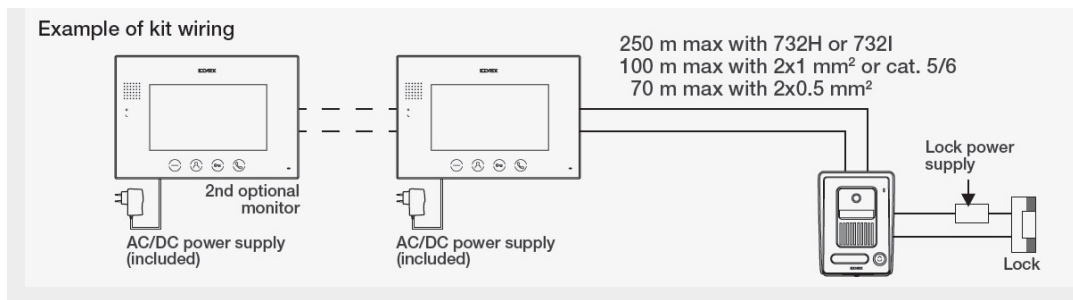

VIMAR KIT VIDEO INTERFON 1 FAMILIE 1 POST INTERIOR ELVOX

Kit complet video interfon

Pachetul presupune

Post exterior metalic + post interior (panel 7 inch color) + sursa de alimentare 100?240 Vac 0.5 A 50?60 Hz / 17 V 900 mA with + accesorii montaj
2P 10 A

Oprional se poate achizitiona separat post interior K40900

Schema de conexiune :

Pret: 965,97 LEI (TVA inclus)

Detalii online: <https://www.materialelectrice.ro/kit-video-interfon-1-familie-1-post-interior-elvox>