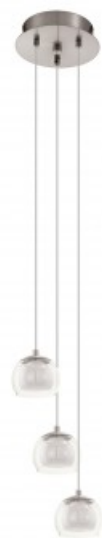

### EGLO LAMPA SUSPENDATA ASCOLESE 3000K ALB CALD 220-240V,50/60HZ IP20

Cei de la Eglo va ofer? o gama larga de modele de l?mpi ?n diverse culori, forme ?i stiluri. In cazul in care va renovati locuinta sau amenajati un nou camin de locuit, trebuie sa acordati o aten?ie deosebit? corpurilor de iluminat, astfel va prezent? se din seria Trend.

Lampa este construita din materiale rezistente pentru timp indelungat cum ar fi otel si nichel satinat cu abajur de sticla transparenta.

Sursa de lumina este asigurata cu leduri 5x3.3w

Dimensiunile sunt 1100 x 900 mm

Fluxul luminos este de 5 x 340 lumeni

Pentru a crea un stil aparte caminului dumneavoastra Eglo va ofera in acelas ton o gama larga de corpuri de iluminat din gama Ascolese.

Pret: 840,75 LEI (TVA inclus)

Detalii online: <https://www.materialelectrice.ro/lampa-suspendata-ascolese-3000k-alb-cald-220-240v-50-60hz-ip20-26249>