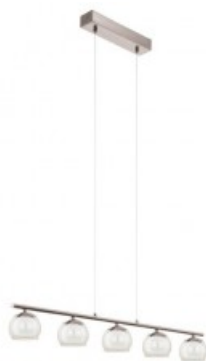

### EGLO LAMPA SUSPENDATA ASCOLESE 3000K ALB CALD 220-240V,50/60HZ IP20

Cei de la Eglo va ofer? o gama larga de modele de l?mpi ?n diverse culori, forme ?i stiluri. In cazul in care va renovati locuinta sau amenajati un nou camin de locuit, trebuie sa acordati o aten?ie deosebit? corpurilor de iluminat, astfel va prezent? se din seria Trend.

Lampa este construita din materiale rezistente pentru timp indelungat cum ar fi otel si nichel satinat cu abajur de sticla transparenta.

Sursa de lumina este asigurata cu leduri 5x3.3w

Dimensiunile sunt 1100 x 900 mm

Fluxul luminos este de 5 x 340 lumeni

Pentru a crea un stil aparte caminului dumneavoastra Eglo va ofera in acelas ton o gama larga de corpuri de iluminat din gama Ascolese.

Pret: 840,75 LEI (TVA inclus)

Detalii online: <https://www.materialelectrice.ro/lampa-suspendata-ascolese-3000k-alb-cald-220-240v-50-60hz-ip20-26249>