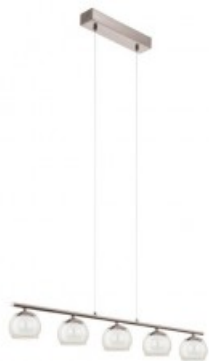

EGLO LAMPA SUSPENDATA ASCOLESE 3000K ALB CALD 220-240V,50/60HZ IP20

Cei de la Eglo va ofer? o gama larga de modele de l?mpi ?n diverse culori, forme ?i stiluri. In cazul in care va renovati locuinta sau amenajati un nou camin de locuit, trebuie sa acordati o aten?ie deosebit? corpurilor de iluminat, astfel va prezentam lampa suspendata Ascolese din seria Trend.

Lampa este construita din materiale rezistente pentru timp indelungat cum ar fi otel si nichel satinat cu abajur de sticla transparenta.

Sursa de lumina este asigurata cu leduri 3x3.3w

Dimensiunile sunt 1100 x 210 mm

Fluxul luminos este de 3 x 340 lumeni

Pentru a crea un stil aparte camerei dumneavoastra Eglo va ofera in acelasi ton o gama larga de corpuri de iluminat din gama Ascolese.

Pret: 361,84 LEI (TVA inclus)

Detalii online: <https://www.materialelectrice.ro/lampa-suspendata-ascolese-3000k-alb-cald-220-240v-50-60hz-ip20-26248>