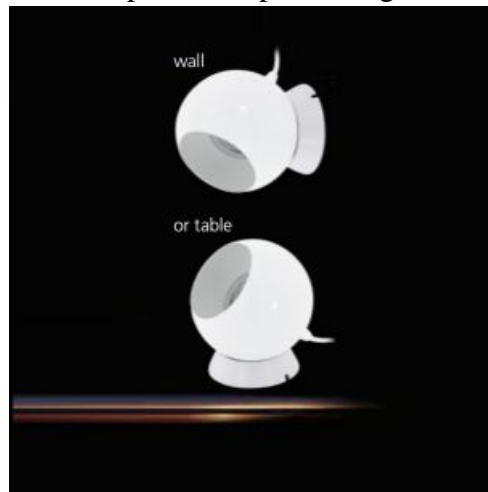

EGLO LAMPA DE MASA PETTO 1 3000K ALB CALD 220-240V,50/60HZ IP20

Veiozele se preteaz? ca ?i obiecte decorative pentru orice dormitor, camer? de zi sau birou. În camera unde exist? o surs? de lumin? central? data de lustra, veiozele sunt recomandate pentru a fi folosite în activit??i cum ar fi cititul sau scrisul. Pe de alt? parte pot fi utilizate ca si accesoriu decorativ ?i nu doar func?ional. Veiozele pot da echilibru cromatic dac? sunt ad?ugate lâng? o canapea sau in zone mai putin luminate.

Veoza este construita din materiale rezistente pentru timp indelungat cum ar fi otel alb.

montata si pe perete.

Pentru a crea un stil aparte camerei dumneavoastra Eglo va ofera in același ton o gama largă de corpuri de iluminat din gama Petto1.