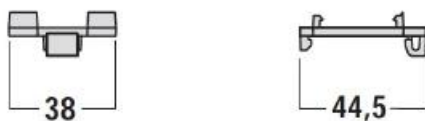

SCHRACK TRANSFORMATOR, REDUCTOR DE CURENT 150/5A, D=21MM

Option: 35mm rail mounting (EN 50022)

Optional se poate fix pe sina omega de 38 sau 44,5

In aceasta grupa de dimensiuni cu diametrul de 21mm, exista reductoare de curent de 5A pana la 250A, care au acuretate si clase diferite conform tabelului de mai jos:

Type:	Clasa acuretate		
	Class 0,5	Class 1	Class 3
40/5A			1VA
50/5A		1,25VA	1,5VA
60/5A		1,25VA	2VA
80/5A		1,5VA	2,5VA
100/5A	2VA	2,5VA	3VA
150/5A	2,5VA	4VA	5VA
200/5A	4VA	5,5VA	6VA
250/5A	5VA	6VA	7VA

Diagrama electrica :

Se utilizeaza in special pentru ampermetre cu [masura indirecta](#), [analizoare de retea](#) etc.

Pret: 89,02 LEI (TVA inclus)

Detalii online: <https://www.materialelectrice.ro/transformator-reductor-de-curent-150-5a-d-21mm>