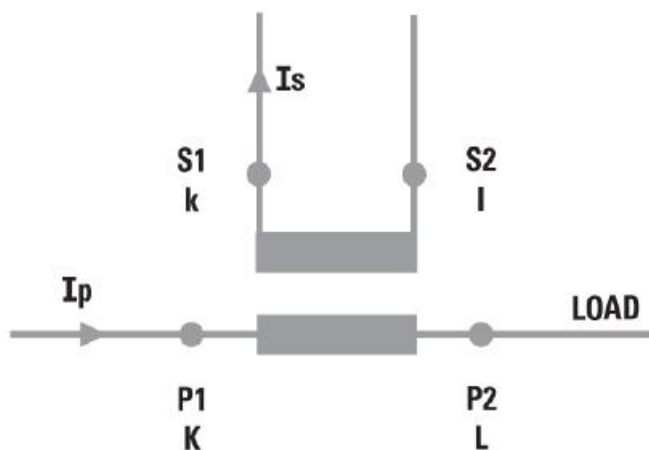

SCHRACK TRANSFORMATOR, REDUCTOR DE CURENT 150/5A, D=21MM

Option: 35mm rail mounting (EN 50022)

Optional se poate fix pe sina omega de 38 sau 44,5

In aceasta grupa de dimensiuni cu diametrul de 21mm, exista reductoare de curent de 5A pana la 250A, care au acuretate si clase diferite conform tabelului de mai jos:

Type:	Clasa acuretate		
	Class 0,5	Class 1	Class 3
40/5A			1VA
50/5A		1,25VA	1,5VA
60/5A		1,25VA	2VA
80/5A		1,5VA	2,5VA
100/5A	2VA	2,5VA	3VA
150/5A	2,5VA	4VA	5VA
200/5A	4VA	5,5VA	6VA
250/5A	5VA	6VA	7VA

Diagrama electrica :

Se utilizeaza in special pentru ampermetre cu [masura indirecta](#), [analizoare de retea](#) etc.

Pret: 89,02 LEI (TVA inclus)

Detalii online: <https://www.materialelectrice.ro/transformator-reductor-de-curent-150-5a-d-21mm>