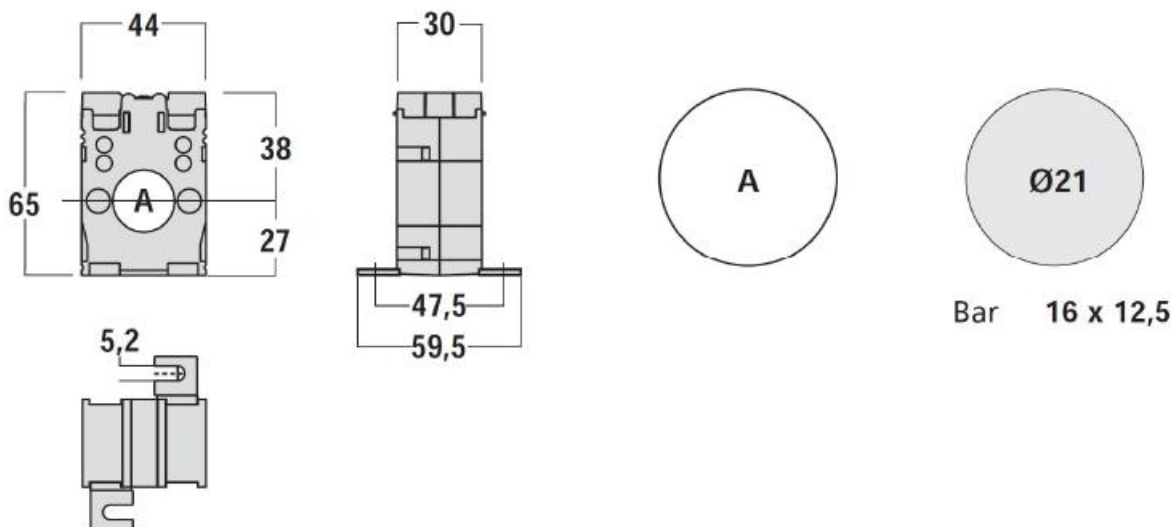

SCHRACK TRANSFORMATOR, REDUCTOR DE CURENT 150/5A, D=21MM

Option: 35mm rail mounting (EN 50022)

Optional se poate fix pe sina omega de 38 sau 44,5

In aceasta grupa de dimensiuni cu diametrul de 21mm, exista reductoare de curent de 5A pana la 250A, care au acuretate si clase diferite conform tabelului de mai jos:

Type:	Clasa acuretate		
	Class 0,5	Class 1	Class 3
40/5A			1VA
50/5A		1,25VA	1,5VA
60/5A		1,25VA	2VA
80/5A		1,5VA	2,5VA
100/5A	2VA	2,5VA	3VA
150/5A	2,5VA	4VA	5VA
200/5A	4VA	5,5VA	6VA
250/5A	5VA	6VA	7VA

Diagrama electrica :

Se utilizeaza in special pentru ampermetre cu [masura indirecta](#), [analizoare de retea](#) etc.

Pret: 89,02 LEI (TVA inclus)

Detalii online: <https://www.materialelectrice.ro/transformator-reductor-de-curent-150-5a-d-21mm>