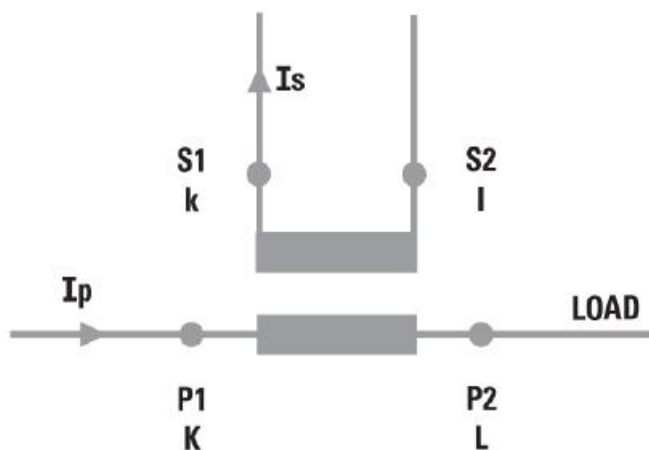

SCHRACK TRANSFORMATOR, REDUCTOR DE CURENT 60/5A, D=21MM

Option: 35mm rail mounting (EN 50022)

Optional se poate fix pe sina omega de 38 sau 44,5

In aceasta grupa de dimensiuni cu diametrul de 21mm, exista reductoare de curent de 5A pana la 250A, care au acuretate si clase diferite conform tabelului de mai jos:

Type:	Clasa acuretate		
	Class 0,5	Class 1	Class 3
40/5A			1VA
50/5A		1,25VA	1,5VA
60/5A		1,25VA	2VA
80/5A		1,5VA	2,5VA
100/5A	2VA	2,5VA	3VA
150/5A	2,5VA	4VA	5VA
200/5A	4VA	5,5VA	6VA
250/5A	5VA	6VA	7VA

Diagrama electrica :

Se utilizeaza in special pentru ampermetre cu [masura indirecta](#), [analizoare de retea](#) etc.

Pret: 89,02 LEI (TVA inclus)

Detalii online: <https://www.materialelectrice.ro/transformator-reductor-de-curent-60-5a-d-21mm>