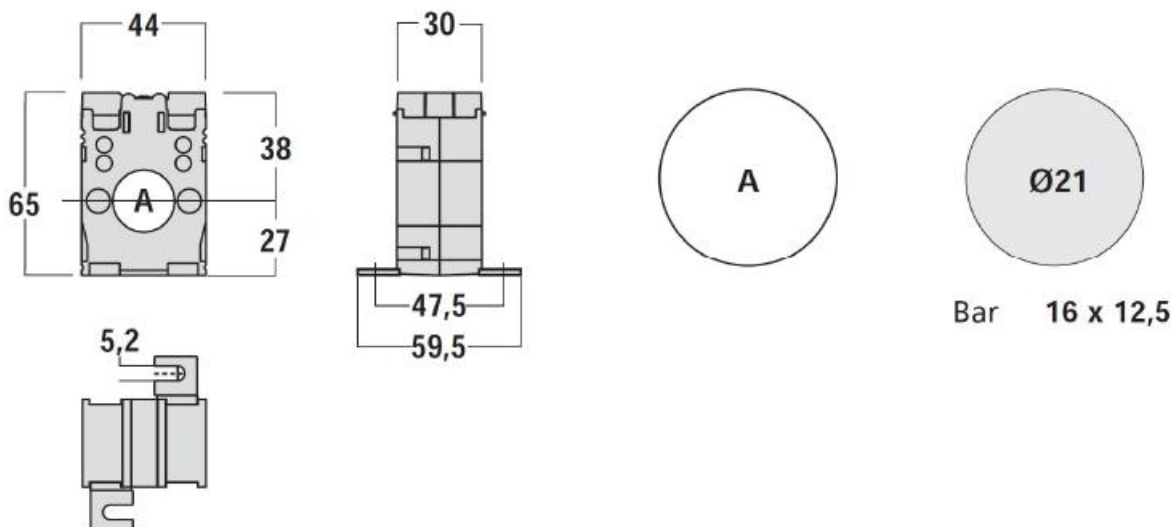

SCHRACK TRANSFORMATOR, REDUCTOR DE CURENT 60/5A, D=21MM

Option: 35mm rail mounting (EN 50022)

Optional se poate fix pe sina omega de 38 sau 44,5

In aceasta grupa de dimensiuni cu diametrul de 21mm, exista reductoare de curent de 5A pana la 250A, care au acuretate si clase diferite conform tabelului de mai jos:

Type:	Clasa acuretate		
	Class 0,5	Class 1	Class 3
40/5A			1VA
50/5A		1,25VA	1,5VA
60/5A		1,25VA	2VA
80/5A		1,5VA	2,5VA
100/5A	2VA	2,5VA	3VA
150/5A	2,5VA	4VA	5VA
200/5A	4VA	5,5VA	6VA
250/5A	5VA	6VA	7VA

Diagrama electrica :

Se utilizeaza in special pentru ampermetre cu [masura indirecta](#), [analizoare de retea](#) etc.

Pret: 89,02 LEI (TVA inclus)

Detalii online: <https://www.materialelectrice.ro/transformator-reductor-de-curent-60-5a-d-21mm>