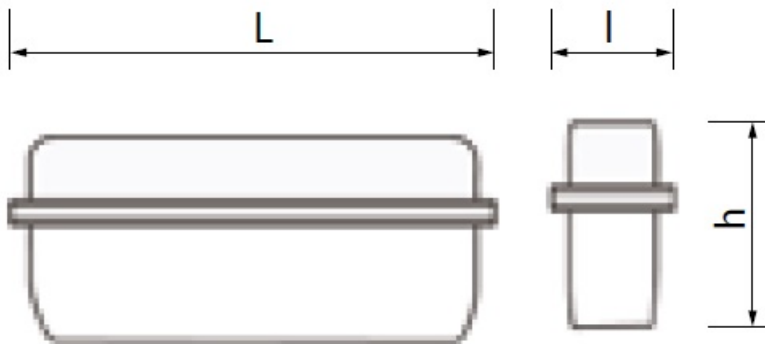

Indice de redare al culorilor Ra>70

Montare pe tavan

Doua autocolante incluse Hidrant

Dimensiuni L350 mm l 105mm h 175mm

Dispensur si corp din PVC.

Corp de iluminat fabricat sub standarde CE

Pret: 183,03 LEI (TVA inclus)