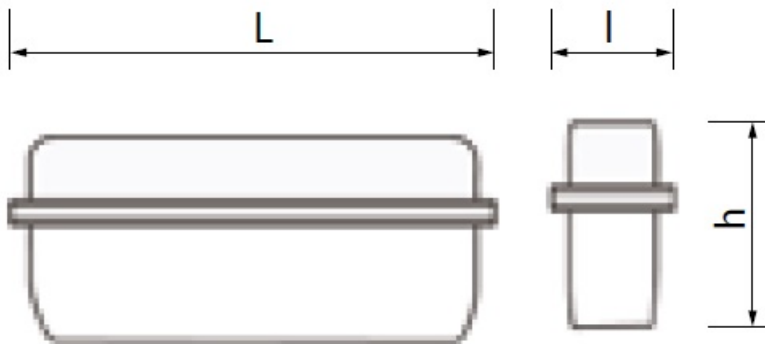

TOTAL GREEN LAMPA EMERGENTA LED 2W NE PERMANENTA AUTONOMIE 3 ORE TAVAN AUTOCOLANT JOS

Lampa pentru iluminat de siguranta cu montaj pe tavan, etansa ideala pentru montaj la exterior.

Iluminare ne permanenta, se aprinde atunci cand lipseste tensiunea din retea.

Indice de redare al culorilor $R_a > 70$

Montare pe tavan

Doua autocolante incluse Jos

Dimensiuni L350 mm l 105mm h 175mm

Dispensur si corp din PVC.

Corp de iluminat fabricat sub standarde CE

Pret: 183,03 LEI (TVA inclus)