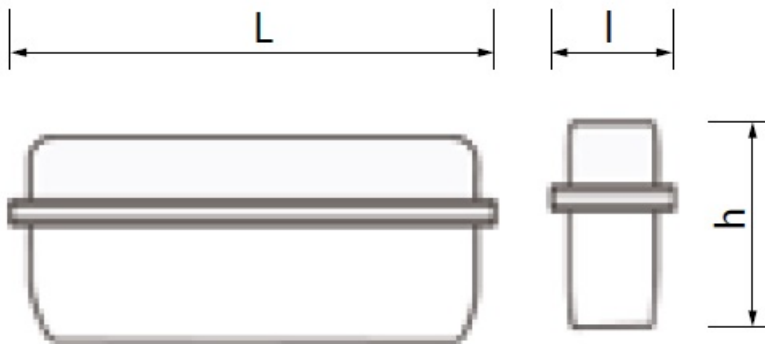

Indice de redare al culorilor Ra>70

Montare pe tavan

Doua autocolante incluse Sus

Dimensiuni L350 mm l 105mm h 175mm

Dispensur si corp din PVC.

Corp de iluminat fabricat sub standarde CE

Pret: 183,03 LEI (TVA inclus)