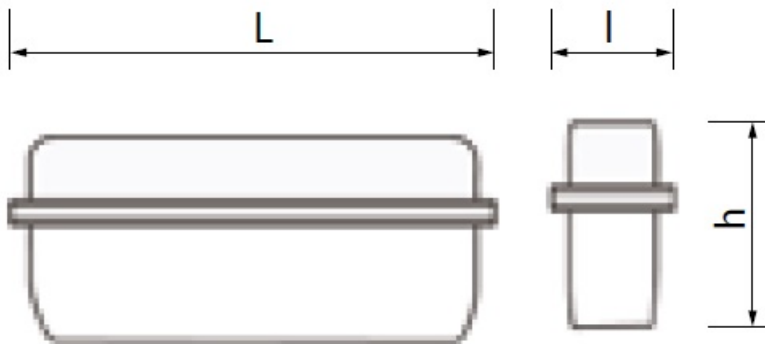

TOTAL GREEN LAMPA EMERGENTA LED 2W NE PERMANENTA AUTONOMIE 3 ORE TAVAN STANGA/DREAPTA

Lampa pentru iluminat de siguranta cu montaj pe tavan, etansa ideala pentru montaj la exterior.

Iluminare ne permanenta, se aprinde atunci cand lipseste tensiunea din retea.

Indice de redare al culorilor $R_a > 70$

Montare pe tavan

Doua autocolante incluse Stanga/dreapta

Dimensiuni L350 mm l 105mm h 175mm

Dispensur si corp din PVC.

Corp de iluminat fabricat sub standarde CE

Pret: 183,03 LEI (TVA inclus)