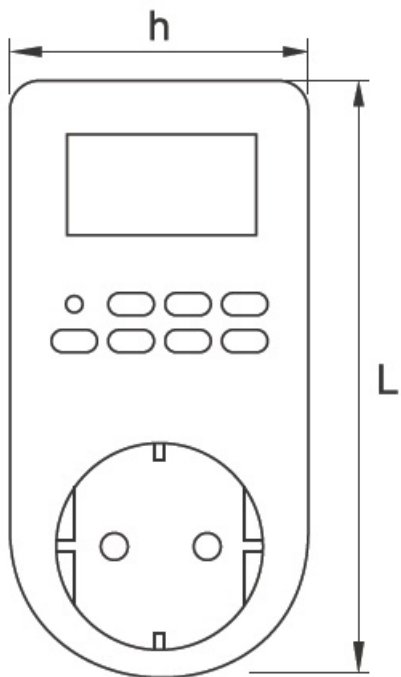

## TOTAL GREEN PRIZA SCHUKO PROGRAMABILA DIGITAL

Priza schuko 16A putere maxima 3500W programabila digital.

Temperatura de functionara -10 +40 grade celsius.

Tensiune de alimentare 230V

Program on of 24 ore

precizie +/-1 minut

Echipata cu baterie interna cu rol de protectie memorie pentru 100H

Interval de programare 1 minut

Dimensiuni Lxh 120x55mm

Pret: 53,89 LEI (TVA inclus)

Detalii online: <https://www.materialelectrice.ro/priza-schuko-programabila-digital>