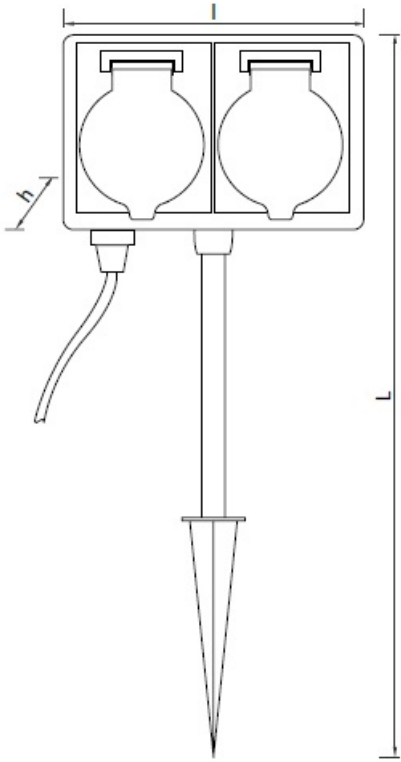

TOTAL GREEN PRIZA SHUKO CVATRUPLA PENTRU GRADINA

Priza schuko 4 x 230V pentru montaj in gradina.

Fixare prin infigere in pamant.

Prevazut cu protec?ie pentru copii

Putere Maxima 3680W

Curent 16A

Tensiune de alimentare 230V

Dimensiune LxlXh 355 x 110 x 108

Pret: 58,97 LEI (TVA inclus)

Detalii online: <https://www.materialelectrice.ro/priza-shuko-cvaturpla-pentru-gradina>