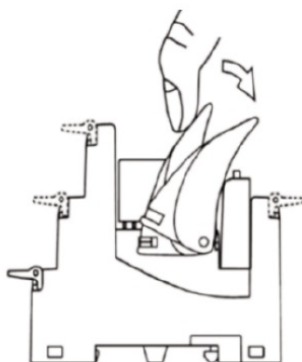

SCHRACK SOCLU PENTRU RELEU RS4 CU 14 PINI 6A CC

Soclu cu montaj pe sina din pentru relee de contact tip Relee seria 4 (RS)

Echipate cu borne lift de înalt? calitate si borne cu suruburi captive.

Curent nominal 6A

Tensiune nominala 300VAC 50/60hz

Cuplu de strângere conform cu IEC 61984 0.7 Nm

For?? pentru conector singular > 0.8 N

Sectiune maxima conectabila 2x2.5mm

Temperatura de functionare -40+70 grade celsius

Grad de protecite IP20

MONTAJUL ACCESORIILOR

Montajul clemei de fixare/extracție, al modului suplimentar și al etichetei

Utilizarea clemei de fixare/extracție

DIMENSIUNI

Pret: 15,26 LEI (TVA inclus)

Detalii online: <https://www.materialelectrice.ro/soclu-pentru-releu-rs4-cu-14-pini-6a-cc>