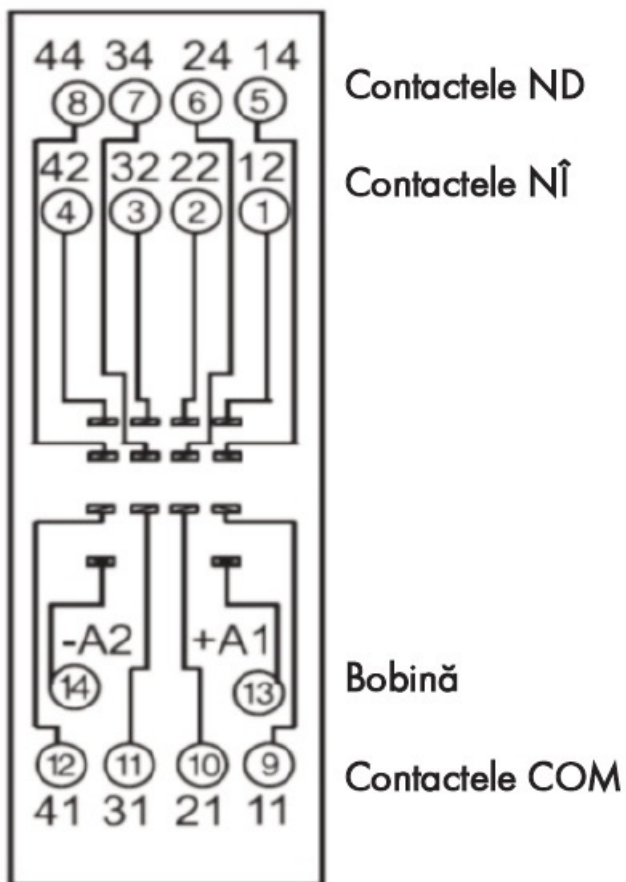

SCHRACK SOCLU PENTRU RELEU RS4 CU 14 PINI 6A CC

Soclu cu montaj pe sina din pentru relee de contact tip Relee seria 4 (RS)

Echipate cu borne lift de înalt? calitate si borne cu suruburi captive.

Curent nominal 6A

Tensiune nominala 300VAC 50/60hz

Cuplu de strângere conform cu IEC 61984 0.7 Nm

For?? pentru conector singular > 0.8 N

Sectiune maxima conectabila 2x2.5mm

Temperatura de functionare -40+70 grade celsius

Grad de protecite IP20

MONTAJUL ACCESORIILOR

Montajul clemei de fixare/extracție, al modului suplimentar și al etichetei

Utilizarea clemei de fixare/extracție

DIMENSIUNI

Pret: 15,26 LEI (TVA inclus)

Detalii online: <https://www.materialelectrice.ro/soclu-pentru-releu-rs4-cu-14-pini-6a-cc>