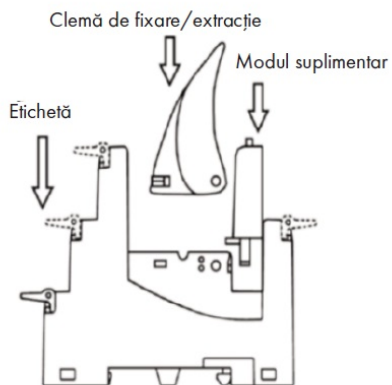

SCHRACK SOCLU PENTRU RELEU RS4 CU 14 PINI 6A CC

Soclu cu montaj pe sina din pentru relee de contact tip Relee seria 4 (RS)

Echipate cu borne lift de înalt? calitate si borne cu suruburi captive.

Curent nominal 6A

Tensiune nominala 300VAC 50/60hz

Cuplu de strângere conform cu IEC 61984 0.7 Nm

For?? pentru conector singular > 0.8 N

Sectiune maxima conectabila 2x2.5mm

Temperatura de functionare -40+70 grade celsius

Grad de protecite IP20

MONTAJUL ACCESORIILOR

Montajul clemei de fixare/extracție, al modului suplimentar și al etichetei

Utilizarea clemei de fixare/extracție

DIMENSIUNI

Pret: 15,26 LEI (TVA inclus)

Detalii online: <https://www.materialelectrice.ro/soclu-pentru-releu-rs4-cu-14-pini-6a-cc>