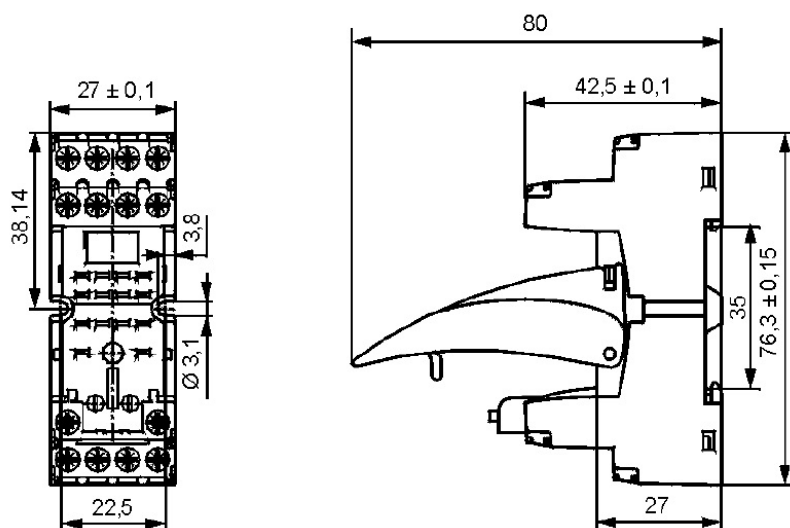

SCHRACK SOCLU PENTRU RELEU RS4 CU 14 PINI 6A CC

Soclu cu montaj pe sina din pentru relee de contact tip Relee seria 4 (RS)

Echipate cu borne lift de înalt? calitate si borne cu suruburi captive.

Curent nominal 6A

Tensiune nominala 300VAC 50/60hz

Cuplu de strângere conform cu IEC 61984 0.7 Nm

For?? pentru conector singular > 0.8 N

Sectiune maxima conectabila 2x2.5mm

Temperatura de functionare -40+70 grade celsius

Grad de protecite IP20

MONTAJUL ACCESORIILOR

Montajul clemei de fixare/extracție, al modului suplimentar și al etichetei

Utilizarea clemei de fixare/extracție

DIMENSIUNI

Pret: 15,26 LEI (TVA inclus)

Detalii online: <https://www.materialelectrice.ro/soclu-pentru-releu-rs4-cu-14-pini-6a-cc>