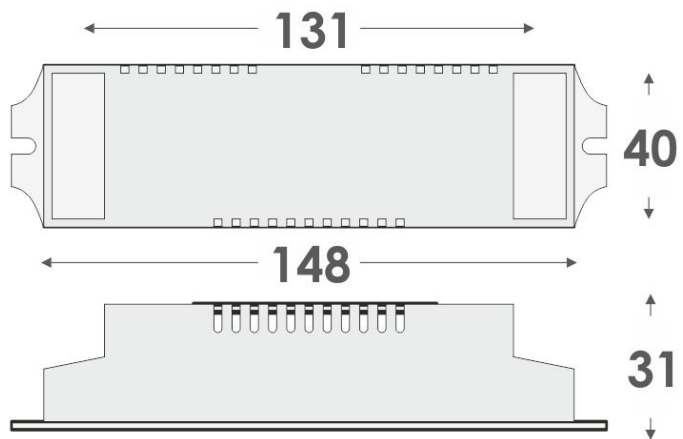

Dispozitivul este prevazut cu buton test pentru verificare functionarii cand este alimentata rețeaua electrica, si de asemeni, cu led care confirma incarcarea.

Tensiune alimentare 220-240V AC / 50-60 Hz

Consum curent la incarcare 260mA

Timp de incarcare 24 ore

Grad de protectie IP20

Dimensiuni 131x40x31mm

Pret: 198,75 LEI (TVA inclus)

Detalii online: <https://www.materialelectrice.ro/kit-emergenta-fluorescent-universal-max-240-minute>