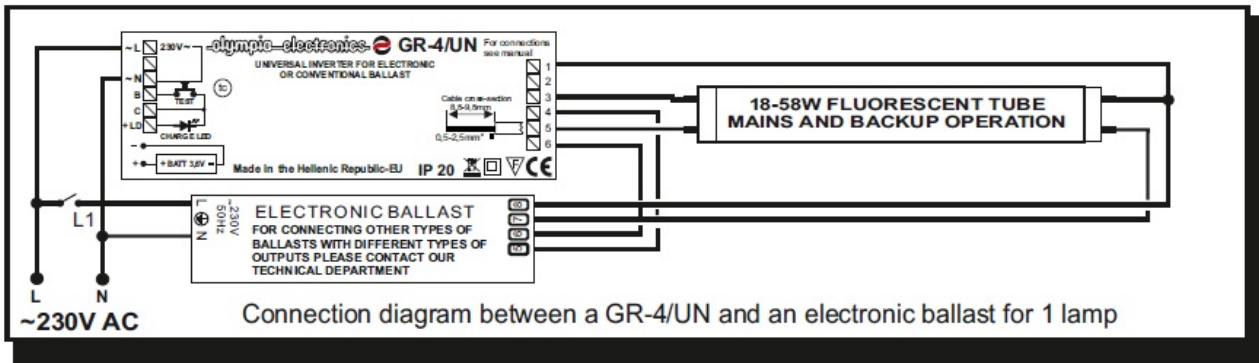

KVD KIT EMERGENTA FLUORESCENT UNIVERSAL MAX 90 MINUTE

Kit emergenta pentru lampi fluorescente de 18, 36 sau 58W

Acumulator 3.6V/1.5Ah

Aceste kit-uri sunt potrivite pentru ambele instalatii conven?ionale ?i electronice cu balast.

Instalarea este foarte simpla si se face în conformitate cu schema de mai jos in func?ie de tipul de balast folosit.

Acest dispozitiv a fost testat cu surse fluorescente OSRAM, PHILLIPS, SYLVANIA, etc

Dispozitivul este prevazut cu buton test pentru verificare functionarii cand este alimentata retea electrica, si de asemeni, cu led care confirma incarcarea.

Tensiune alimentare 220-240V AC / 50-60 Hz

Consum curent la incarcare 260mA

Timp de incarcare 24 ore

Grad de protectie IP20

Dimensiuni 131x40x31mm

Pret: 154,69 LEI (TVA inclus)

Detalii online: <https://www.materialelectrice.ro/kit-emergenta-fluorescent-universal-max-90-minute>