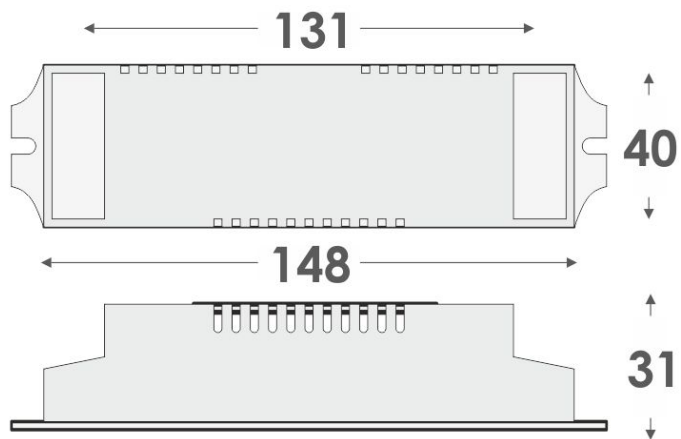

Tensiune alimentare 220-240V AC / 50-60 Hz

Consum curent la incarcare 260mA

Timp de incarcare 24 ore

Grad de protectie IP20

Dimensiuni 131x40x31mm

Pret: 154,69 LEI (TVA inclus)

Detalii online: <https://www.materialelectrice.ro/kit-emergenta-fluorescent-universal-max-90-minute>