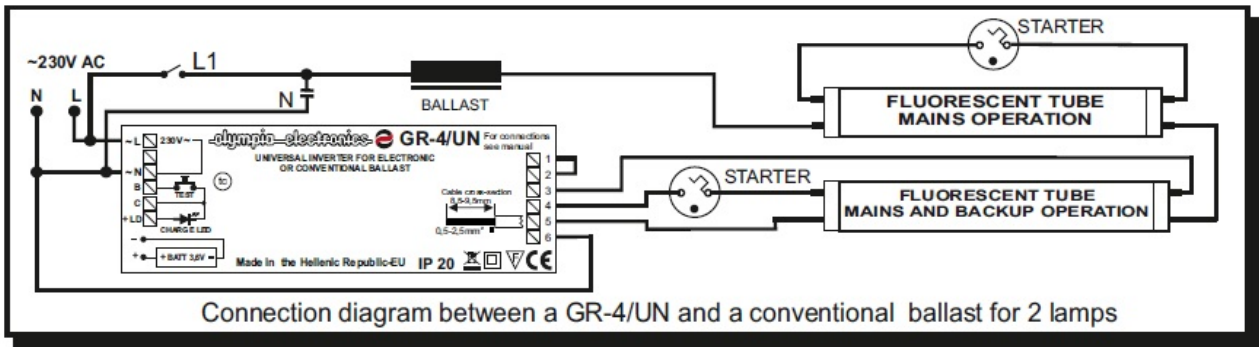

KVD KIT EMERGENTA FLUORESCENT UNIVERSAL MAX 90 MINUTE

Kit emergenta pentru lampi fluorescente de 18, 36 sau 58W

Acumulator 3.6V/1.5Ah

Aceste kit-uri sunt potrivite pentru ambele instalatii conven?ionale ?i electronice cu balast.

În caz de o pan? de curent aparatul sistemul comut? automat la puterea de urgen?? ?i aprinde lampa de urgen?? în mod urgenta. Durata de urgen?? depinde de tipul de acumulator utilizat ?i de tipul l?mpii (a se vedea tabelul mai jos pentru o referin?? de durat? folosind l?mpile cele mai frecvent utilizate)

Instalarea este foarte simpla si se face în conformitate cu schema de mai jos in func?ie de tipul de balast folosit.

Acest dispozitiv a fost testat cu surse fluorescente OSRAM, PHILLIPS, SYLVANIA, etc

Dispozitivul este prevazut cu buton test pentru verificare functionarii cand este alimentata retea electrica, si de asemeni, cu led care confirma incarcarea.

Tensiune alimentare 220-240V AC / 50-60 Hz

Consum curent la incarcare 260mA

Timp de incarcare 24 ore

Grad de protectie IP20

Dimensiuni 131x40x31mm

Pret: 154,69 LEI (TVA inclus)

Detalii online: <https://www.materialelectrice.ro/kit-emergenta-fluorescent-universal-max-90-minute>