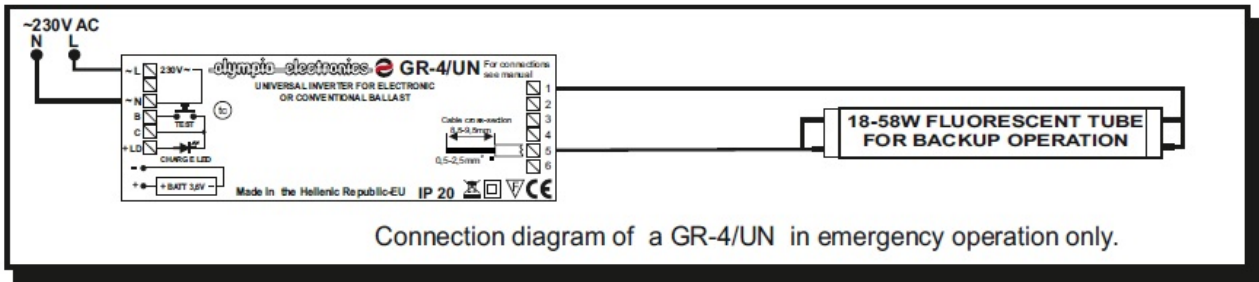

KVD KIT EMERGENTA FLUORESCENT UNIVERSAL MAX 90 MINUTE

Kit emergenta pentru lampi fluorescente de 18, 36 sau 58W

Acumulator 3.6V/1.5Ah

Aceste kit-uri sunt potrivite pentru ambele instalatii conven?ionale ?i electronice cu balast.

În caz de o pan? de curent aparatul sistemul comut? automat la puterea de urgen?? ?i aprinde lampa de urgen?? în mod urgenta. Durata de urgen?? depinde de tipul de acumulator utilizat ?i de tipul l?mpii (a se vedea tabelul mai jos pentru o referin?? de durat? folosind l?mpile cele mai frecvent utilizate)

Instalarea este foarte simpla si se face în conformitate cu schema de mai jos in func?ie de tipul de balast folosit.

Acest dispozitiv a fost testat cu surse fluorescente OSRAM, PHILLIPS, SYLVANIA, etc

Dispozitivul este prevazut cu buton test pentru verificare functionarii cand este alimentata retea electrica, si de asemeni, cu led care confirma incarcarea.

Tensiune alimentare 220-240V AC / 50-60 Hz

Consum curent la incarcare 260mA

Timp de incarcare 24 ore

Grad de protectie IP20

Dimensiuni 131x40x31mm

Pret: 154,69 LEI (TVA inclus)

Detalii online: <https://www.materialelectrice.ro/kit-emergenta-fluorescent-universal-max-90-minute>