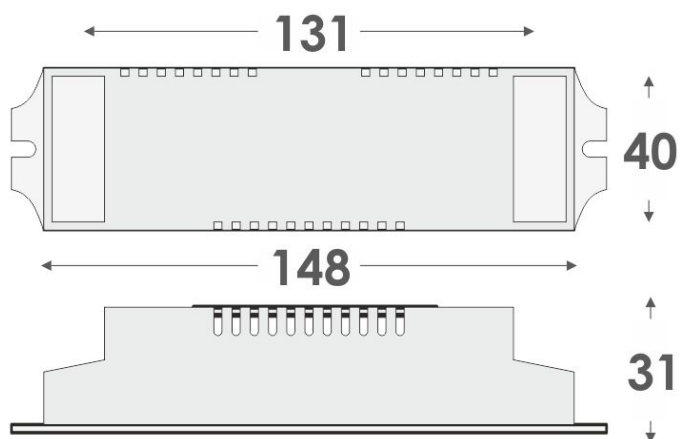

Tensiune alimentare 220-240V AC / 50-60 Hz

Consum curent la incarcare 260mA

Timp de incarcare 24 ore

Grad de protectie IP20

Dimensiuni 131x40x31mm

Pret: 154,69 LEI (TVA inclus)

Detalii online: <https://www.materialelectrice.ro/kit-emergenta-fluorescent-universal-max-90-minute>