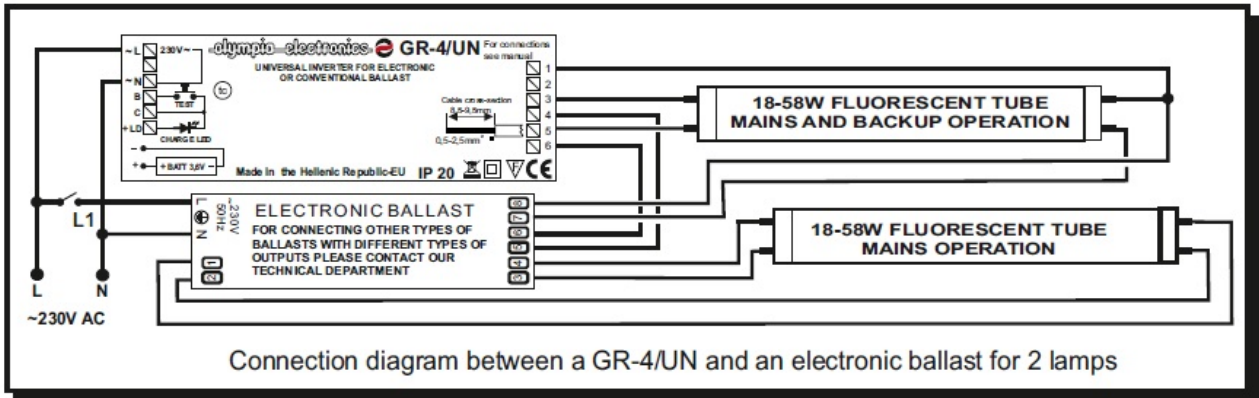

KVD KIT EMERGENTA FLUORESCENT UNIVERSAL MAX 90 MINUTE

Kit emergenta pentru lampi fluorescente de 18, 36 sau 58W

Acumulator 3.6V/1.5Ah

Aceste kit-uri sunt potrivite pentru ambele instalatii conven?ionale ?i electronice cu balast.

În caz de o pan? de curent aparatul sistemul comut? automat la puterea de urgen?? ?i aprinde lampa de urgen?? în mod urgenta. Durata de urgen?? depinde de tipul de acumulator utilizat ?i de tipul l?mpii (a se vedea tabelul mai jos pentru o referin?? de durat? folosind l?mpile cele mai frecvent utilizate)

Instalarea este foarte simpla si se face în conformitate cu schema de mai jos in func?ie de tipul de balast folosit.

Acest dispozitiv a fost testat cu surse fluorescente OSRAM, PHILLIPS, SYLVANIA, etc

Dispozitivul este prevazut cu buton test pentru verificare functionarii cand este alimentata retea electrica, si de asemeni, cu led care confirma incarcarea.

Tensiune alimentare 220-240V AC / 50-60 Hz

Consum curent la incarcare 260mA

Timp de incarcare 24 ore

Grad de protectie IP20

Dimensiuni 131x40x31mm

Pret: 154,69 LEI (TVA inclus)

Detalii online: <https://www.materialelectrice.ro/kit-emergenta-fluorescent-universal-max-90-minute>