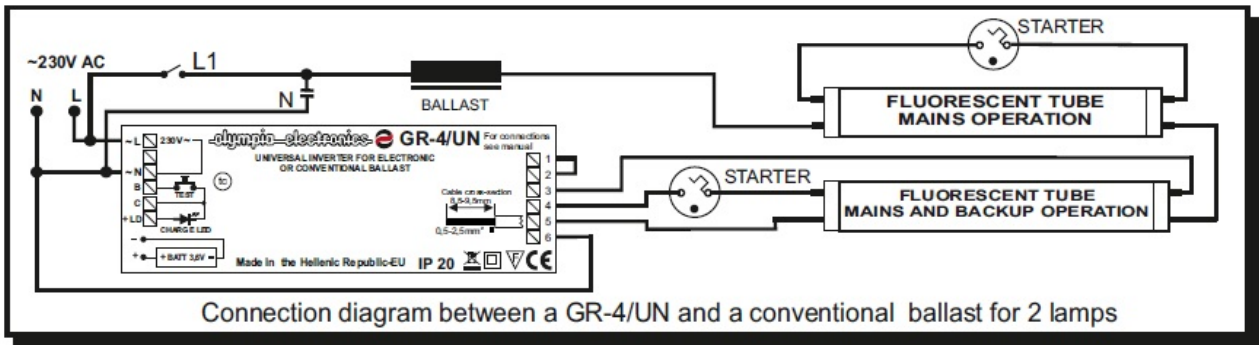

KVD KIT EMERGENTA FLUORESCENT UNIVERSAL MAX 90 MINUTE

Kit emergenta pentru lampi fluorescente de 18, 36 sau 58W

Acumulator 3.6V/1.5Ah

Aceste kit-uri sunt potrivite pentru ambele instalatii conven?ionale ?i electronice cu balast.

În caz de o pan? de curent aparatul sistemul comut? automat la puterea de urgen?? ?i aprinde lampa de urgen?? în mod urgenta. Durata de urgen?? depinde de tipul de acumulator utilizat ?i de tipul l?mpii (a se vedea tabelul mai jos pentru o referin?? de durat? folosind l?mpile cele mai frecvent utilizate)

Instalarea este foarte simpla si se face în conformitate cu schema de mai jos in func?ie de tipul de balast folosit.

Acest dispozitiv a fost testat cu surse fluorescente OSRAM, PHILLIPS, SYLVANIA, etc

Dispozitivul este prevazut cu buton test pentru verificare functionarii cand este alimentata retea electrica, si de asemeni, cu led care confirma incarcarea.

Tensiune alimentare 220-240V AC / 50-60 Hz

Consum curent la incarcare 260mA

Timp de incarcare 24 ore

Grad de protectie IP20

Dimensiuni 131x40x31mm

Pret: 154,69 LEI (TVA inclus)

Detalii online: <https://www.materialelectrice.ro/kit-emergenta-fluorescent-universal-max-90-minute>