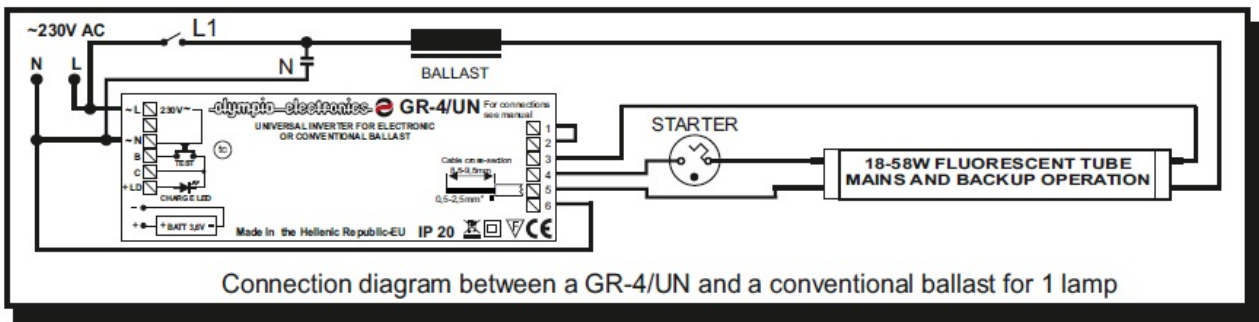

KVD KIT EMERGENTA FLUORESCENT UNIVERSAL MAX 90 MINUTE

Kit emergenta pentru lampi fluorescente de 18, 36 sau 58W

Acumulator 3.6V/1.5Ah

Aceste kit-uri sunt potrivite pentru ambele instalatii conven?ionale ?i electronice cu balast.

Instalarea este foarte simpla si se face în conformitate cu schema de mai jos in func?ie de tipul de balast folosit.

Acest dispozitiv a fost testat cu surse fluorescente OSRAM, PHILLIPS, SYLVANIA, etc

Dispozitivul este prevazut cu buton test pentru verificare functionarii cand este alimentata retea electrica, si de asemeni, cu led care confirma incarcarea.

Tensiune alimentare 220-240V AC / 50-60 Hz

Consum curent la incarcare 260mA

Timp de incarcare 24 ore

Grad de protectie IP20

Dimensiuni 131x40x31mm

Pret: 154,69 LEI (TVA inclus)

Detalii online: <https://www.materialelectrice.ro/kit-emergenta-fluorescent-universal-max-90-minute>