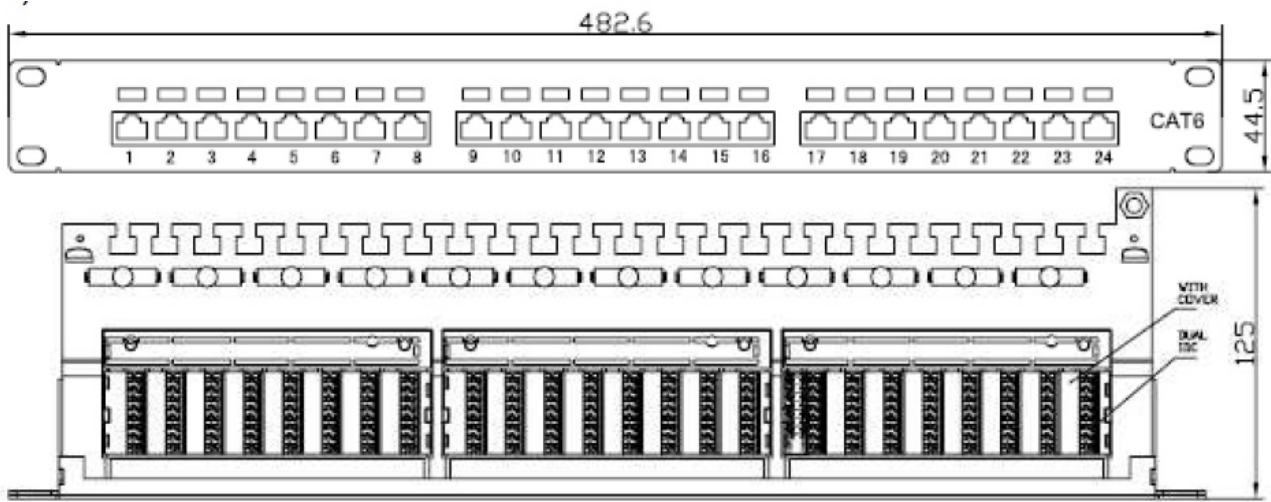

COMTEC PATCH PANEL-URI UTP/FTP DATA COMM

Patch panel FTP cat6 este panou de conexiuni pentru cablu care se monteaza in rack-uri 19”.

Partea frontala este dotata cu prize / jack-uri, iar partea din spate are cleme cu insertizare.

Ocupa un modul 1U -44mm

Categorie date 6 – frecvente de pana la 125 MHz, viteza de transmisie 100 Mbps

Instalare in rack de 19"

Tip mufa Rj45 bronz fosforos placat cu nichel, suprafata de contact – placata cu aur

Anduranta mufa 750 de cicluri Max. 20 cicluri / minut

Numar porturi 24

Anduranta regleta max. 200 insertizari

Dimensiuni :

Insertizare tip krone si tip 110

Tensiune contact 30V Ca/ 42Vcc la 1.5A

Forta de inserare 900 gms pentru 8 contacte

Putere de retinere mufa 7.7 kgs intre jack si mufa

Temperatura de lucru -40 °C pana la 68 °C

Ecranare cu folie de metal stanat

Numerotare porturi standard

Material cadru metalic – SPCC otel laminat la

Construit in standarde ANSI TIA/EIA568 C2; ISO/IEC 11801