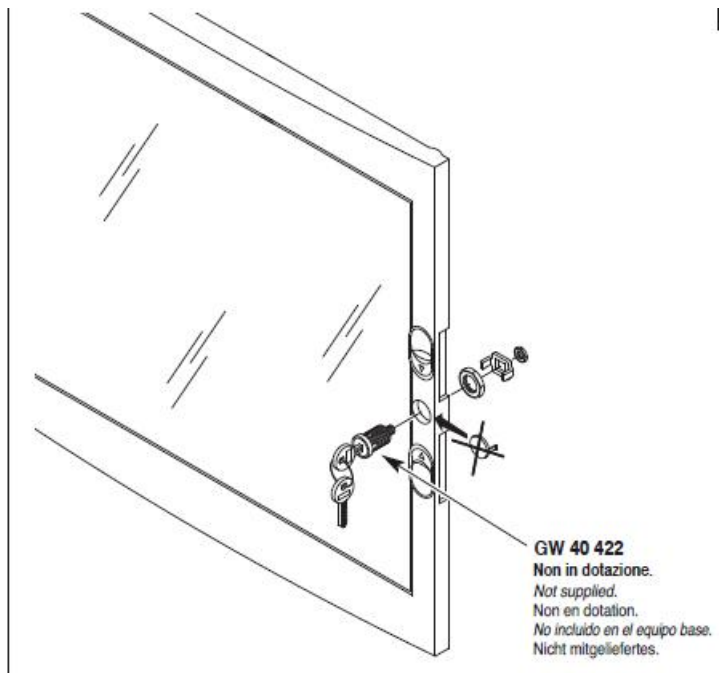

Montajul este extrem de facil datorita bornelor de marcaj situate pe doza tabloului. Practic sunt cateva excrescente cu care se puncteaza locul de decupare de pe rigips. Se fizeza cutia pe perete, se

apasa, apoi dupa indepartarea dozei tabloului electric, raman urmele de la bumbii pentru marcaj.

Dimensiunile cutiei sunt 330x420x85

ACCOPIAMENTI AFFIANCATI
SIDE-BY-SIDE COUPLING
ACCOUPEMENTS PLACÉS CÔTE À CÔTE
ACOPLAMIENTOS ACOPLADOS
VERBINDUNGEN BEI MONTAGE NEBENEINANDER

GW 40 425
Non in dotazione.
Not supplied.
Non en dotation.
No incluido en el equipo base.
Nicht mitgeliefert.

Tabloul este echipat cu doua sine din pentru montajul sigurantelor automate sau a aparatelor modulare DIN

Pentru o legare ferma si corecta a circuitelor electrice de impamantare si de nul recomandam echipare tabloului electric cu bara de nul GW40402

In cazul in care se doreste impartirea tabloului electric in mai multe compartimente, se poate utiliza peretele despartitor GW40487

Usa tabloului este fixata pe balamale detasabile, astfel pana la montajul final usa poate fi pastrata in cutie pentru protectie, si cand toate legaturile electrice sunt finalizate aceasta poate fi usor in locasul ei. Pentru securitate aceasta usa poate fi echipata cu Yala GW40422