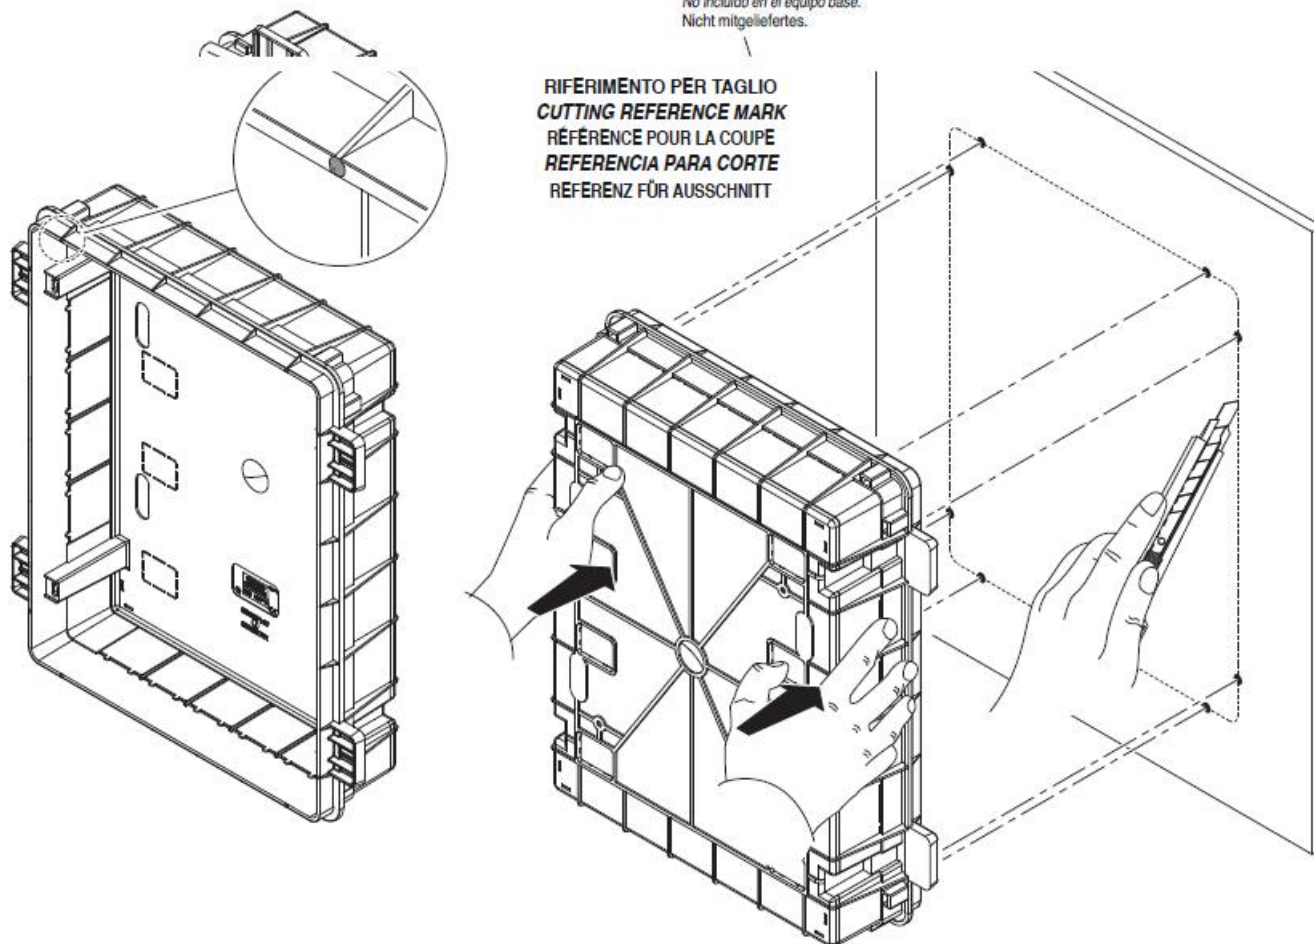

GEWISS TABLOU ELECTRIC INCASTRAT IN GIPS CARTON 24 MODULE

Tablou electric modular incastrat 24 module asezate pe doua randuri de cate 12M, pentru fixare in pereti de gips carton.

Material constructiv - policarbonat echipat cu usa transparenta pentru vizitare sigurante.

Montajul este extrem de facil datorita bornelor de marcaj situate pe doza tabloului. Practic sunt cateva excrescente cu care se puncteaza locul de decupare de pe rigips. Se fizeza cutia pe perete, se

apasa, apoi dupa indepartarea dozei tabloului electric, raman urmele de la bumbii pentru marcaj.

Dimensiunile cutiei sunt 330x420x85

ACCOPIAMENTI AFFIANCATI
SIDE-BY-SIDE COUPLING
ACCOUPEMENTS PLACÉS CÔTE À CÔTE
ACOPLAMIENTOS ACOPLADOS
VERBINDUNGEN BEI MONTAGE NEBENEINANDER

GW 40 425
Non in dotazione.
Not supplied.
Non en dotation.
No incluido en el equipo base.
Nicht mitgeliefert.

In cazul in care se doreste impartirea tabloului electric in mai multe compartimente, se poate utiliza peretele despartitor GW40487

Usa tabloului este fixata pe balamale detasabile, astfel pana la montajul final usa poate fi pastrata in cutie pentru protectie, si cand toate legaturile electrice sunt finalizate aceasta poate fi usor in locasul ei. Pentru securitate aceasta usa poate fi echipata cu Yala GW40422