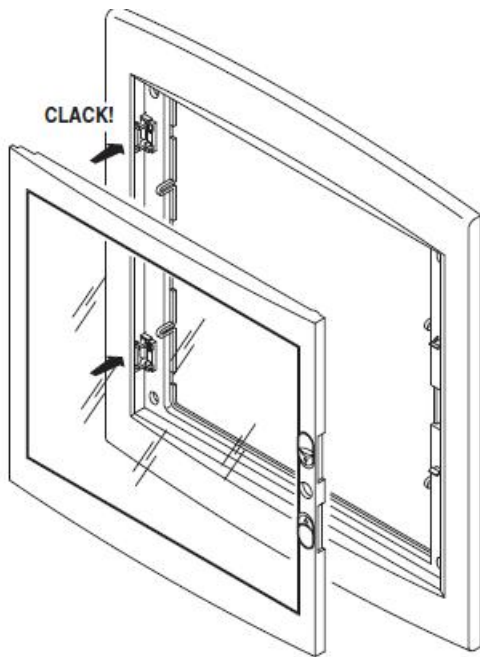

Pret: 209,41 LEI (TVA inclus)

Detalii online: <https://www.materialelectrice.ro/tablou-electric-incestrat-in-gips-carton-24-module>