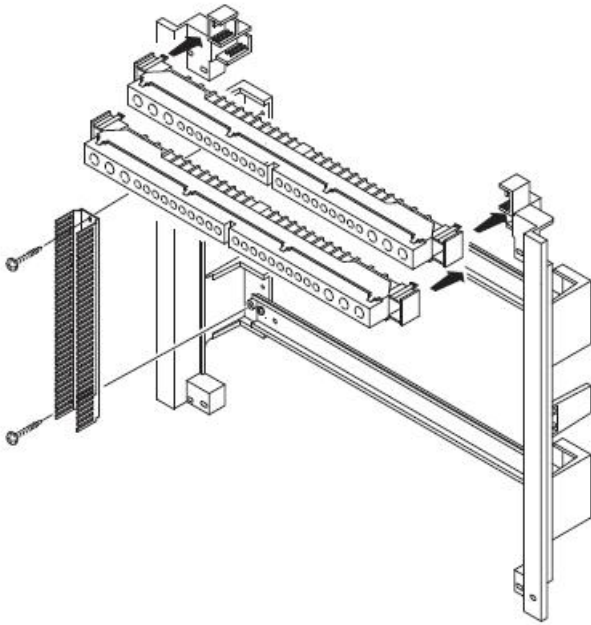

GEWISS TABLOU ELECTRIC INCASTRAT IN GIPS CARTON 24 MODULE

Tablou electric modular incastrat 24 module asezate pe doua randuri de cate 12M, pentru fixare in pereti de gips carton.

Material constructiv - policarbonat echipat cu usa transparenta pentru vizitare sigurante.

Montajul este extrem de facil datorita bornelor de marcaj situate pe doza tabloului. Practic sunt cateva excrescente cu care se puncteaza locul de decupare de pe rigips. Se fizeza cutia pe perete, se

apasa, apoi dupa indepartarea dozei tabloului electric, raman urmele de la bumbii pentru marcaj.

Tabloul este echipat cu doua sine din pentru montajul sigurantelor automate sau a aparatelor modulare DIN

Pentru o legare ferma si corecta a circuitelor electrice de impamantare si de nul recomandam echipare tabloului electric cu bara de nul GW40402

In cazul in care se doreste impartirea tabloului electric in mai multe compartimente, se poate utiliza peretele despartitor GW40487

Usa tabloului este fixata pe balamale detasabile, astfel pana la montajul final usa poate fi pastrata in cutie pentru protectie, si cand toate legaturile electrice sunt finalizate aceasta poate fi usor in locasul ei. Pentru securitate aceasta usa poate fi echipata cu Yala GW40422