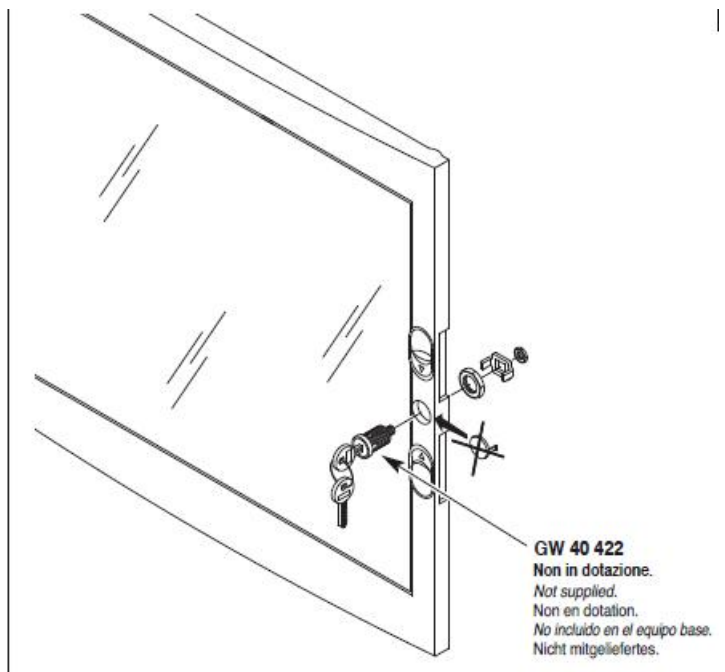

Pret: 209,41 LEI (TVA inclus)

Detalii online: <https://www.materialelectrice.ro/tablou-electric-incestrat-in-gips-carton-24-module>