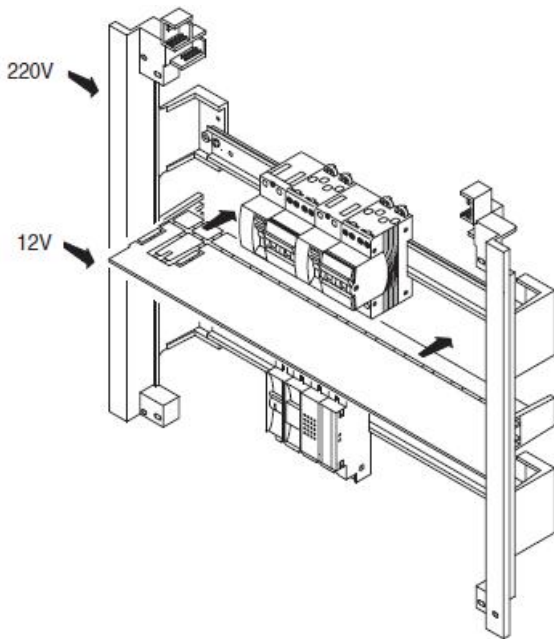

Montajul este extrem de facil datorita bornelor de marcaj situate pe doza tabloului. Practic sunt cateva excrescente cu care se puncteaza locul de decupare de pe rigips. Se fizeza cutia pe perete, se

apasa, apoi dupa indepartarea dozei tabloului electric, raman urmele de la bumbii pentru marcaj.

Dimensiunile cutiei sunt 330x420x85

ACCOPIAMENTI AFFIANCATI
SIDE-BY-SIDE COUPLING
ACCOUPEMENTS PLACÉS CÔTE À CÔTE
ACOPLAMIENTOS ACOPLADOS
VERBINDUNGEN BEI MONTAGE NEBENEINANDER

GW 40 425
Non in dotazione.
Not supplied.
Non en dotation.
No incluido en el equipo base.
Nicht mitgeliefert.

Tabloul este echipat cu doua sine din pentru montajul sigurantelor automate sau a aparatelor modulare DIN

Pentru o legare ferma si corecta a circuitelor electrice de impamantare si de nul recomandam echipare tabloului electric cu bara de nul GW40402

In cazul in care se doreste impartirea tabloului electric in mai multe compartimente, se poate utiliza peretele despartitor GW40487

Usa tabloului este fixata pe balamale detasabile, astfel pana la montajul final usa poate fi pastrata in cutie pentru protectie, si cand toate legaturile electrice sunt finalizate aceasta poate fi usor in locasul ei. Pentru securitate aceasta usa poate fi echipata cu Yala GW40422