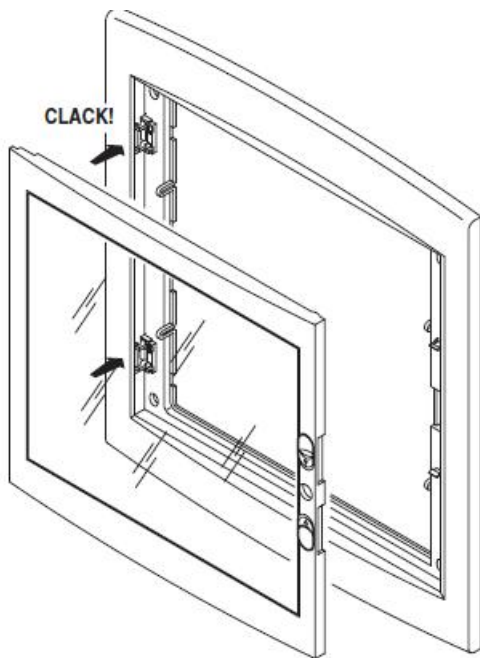

Montajul este extrem de facil datorita bornelor de marcaj situate pe doza tabloului. Practic sunt cateva excrescente cu care se puncteaza locul de decupare de pe rigips. Se fizeza cutia pe perete, se

apasa, apoi dupa indepartarea dozei tabloului electric, raman urmele de la bumbii pentru marcaj.

Dimensiunile cutiei sunt 330x420x85

ACCOPIAMENTI AFFIANCATI
SIDE-BY-SIDE COUPLING
ACCOUPEMENTS PLACÉS CÔTE À CÔTE
ACOPLAMIENTOS ACOPLADOS
VERBINDUNGEN BEI MONTAGE NEBENEINANDER

GW 40 425
Non in dotazione.
Not supplied.
Non en dotation.
No incluido en el equipo base.
Nicht mitgeliefert.

Tabloul este echipat cu doua sine din pentru montajul sigurantelor automate sau a aparatelor modulare DIN

Pentru o legare ferma si corecta a circuitelor electrice de impamantare si de nul recomandam echipare tabloului electric cu bara de nul GW40402

In cazul in care se doreste impartirea tabloului electric in mai multe compartimente, se poate utiliza peretele despartitor GW40487

Usa tabloului este fixata pe balamale detasabile, astfel pana la montajul final usa poate fi pastrata in cutie pentru protectie, si cand toate legaturile electrice sunt finalizate aceasta poate fi usor in locasul ei. Pentru securitate aceasta usa poate fi echipata cu Yala GW40422