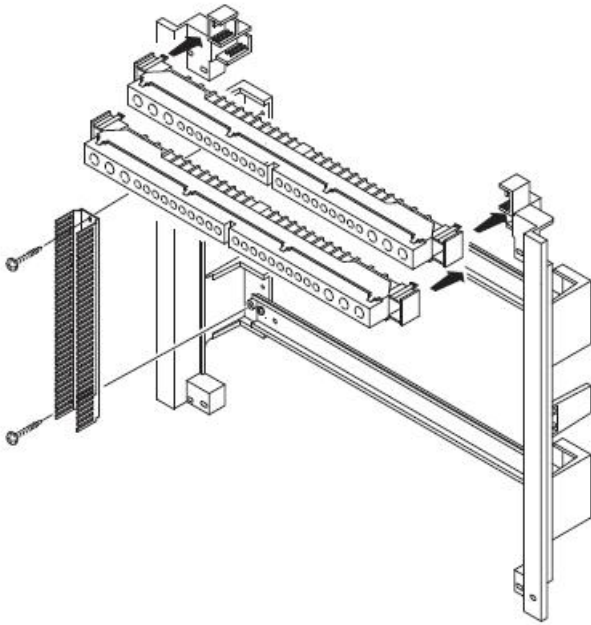

GEWISS TABLOU INCASTRAT GIPS CARTON 12M

Tablou electric modular incastat 12 module pentru fixare in pereti de gips carton.

Ideal pentru locuinte din material polycarbonat cu usa transparenta pentru vizitare sigurate.

Tabloul vine echipat cu sstemul de sine omega pentru fixarea aparatajelor modulare.

Pe sina din se pot monta o multitudine de aparate cum ar fi sigurante automate, relee, lampi de semnalizare, sonerii, etc.

Pentru o legare ferma si corecta a circuitelor electrice de impamantare si de nul recomandam echipare tabloului electric cu bara de nul GW40402

Optiona tabloul poate fi echipat cu perete despartitor, astfel tabloul poate avea mai multe compartimente care pot fi cu destinatie speciala, de genul compartiment curenti slabi, pentru router, pentru acumulatori, pentru consumatori 12v etc. Peretele de compartimentare se achizitioneaza separat si are dimensiuni diferite in functie de marimea tabloului electric. Codul pentru tabloul de 24 module ar fi Gw40606PM

Usa tabloului este fixata pe balamale detasabile, astfel pana la montajul final usa poate fi pastrata in cutie pentru protectie, si cand toate legaturile electrice sunt finalizate aceasta poate fi usor in locul ei. Pentru securitate aceasta usa poate fi echipata cu Yala GW40422