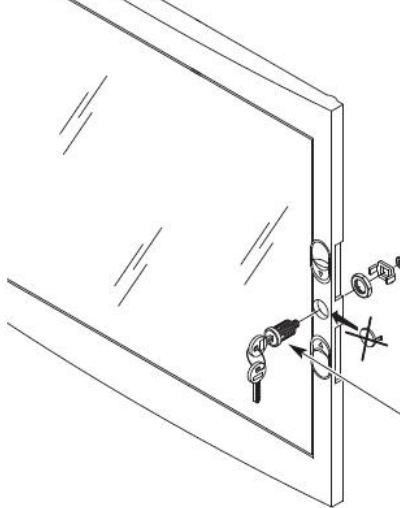

Montajul este extrem de facil datorita bornelor de marcaj situate pe doza tabloului.

Dimensiuni 330x270x85mm

ACCOPIAMENTI AFFIANCATI
SIDE-BY-SIDE COUPLING
ACCOUPLMENTS PLACÉS CÔTE À CÔTE
ACOPLEMENTOS ACOPLADOS
VERBINDUNGEN BEI MONTAGE NEBENEINANDER

Tabloul vine echipat cu sstemul de sine omega pentru fixarea aparatajelor modulare.

Pe sina din se pot monta o multitudine de aparate cum ar fi sigurante automate, relee, lampi de semnalizare, sonerii, etc.

Pentru o legare ferma si corecta a circuitelor electrice de impamantare si de nul recomandam echipare tabloului electric cu bara de nul GW40402

Optiona tabloul poate fi echipat cu perete despartitor, astfel tabloul poate avea mai multe compartimente care pot fi cu destinatie speciala, de genul compartiment curenti slabi, pentru router, pentru acumulatori, pentru consumatori 12v etc. Peretele de compartimentare se achizitioneaza separat si are dimensiuni diferite in functie de marimea tabloului electric. Codul pentru tabloul de 24 module ar fi Gw40606PM

Usa tabloului este fixata pe balamale detasabile, astfel pana la montajul final usa poate fi pastrata in cutie pentru protectie, si cand toate legaturile electrice sunt finalizate aceasta poate fi usor in locul ei. Pentru securitate aceasta usa poate fi echipata cu Yala GW40422