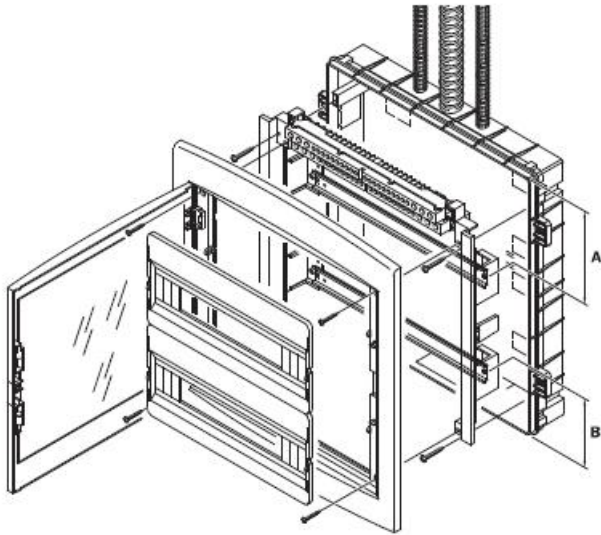

Pret: 107,15 LEI (TVA inclus)

Detalii online: <https://www.materialelectrice.ro/tablou-incestrat-gips-carton-12m>