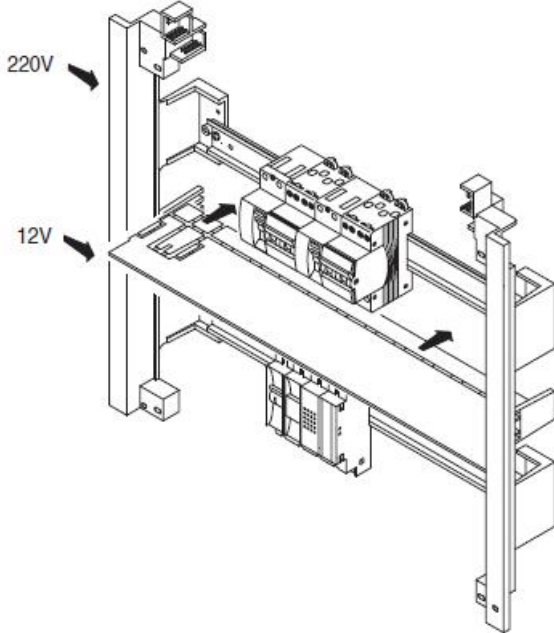

Montajul este extrem de facil datorita bornelor de marcaj situate pe doza tabloului.

Dimensiuni 330x270x85mm

ACCOPIAMENTI AFFIANCATI
SIDE-BY-SIDE COUPLING
ACCOUPLMENTS PLACÉS CÔTE À CÔTE
ACOPLEMENTOS ACOPLADOS
VERBINDUNGEN BEI MONTAGE NEBENEINANDER

Tabloul vine echipat cu sstemul de sine omega pentru fixarea aparatajelor modulare.

Pe sina din se pot monta o multitudine de aparate cum ar fi sigurante automate, relee, lampi de semnalizare, sonerii, etc.

Pentru o legare ferma si corecta a circuitelor electrice de impamantare si de nul recomandam echipare tabloului electric cu bara de nul GW40402

Optiona tabloul poate fi echipat cu perete despartitor, astfel tabloul poate avea mai multe compartimente care pot fi cu destinatie speciala, de genul compartiment curenti slabi, pentru router, pentru acumulatori, pentru consumatori 12v etc. Peretele de compartimentare se achizitioneaza separat si are dimensiuni diferite in functie de marimea tabloului electric. Codul pentru tabloul de 24 module ar fi Gw40606PM

Usa tabloului este fixata pe balamale detasabile, astfel pana la montajul final usa poate fi pastrata in cutie pentru protectie, si cand toate legaturile electrice sunt finalizate aceasta poate fi usor in locul ei. Pentru securitate aceasta usa poate fi echipata cu Yala GW40422