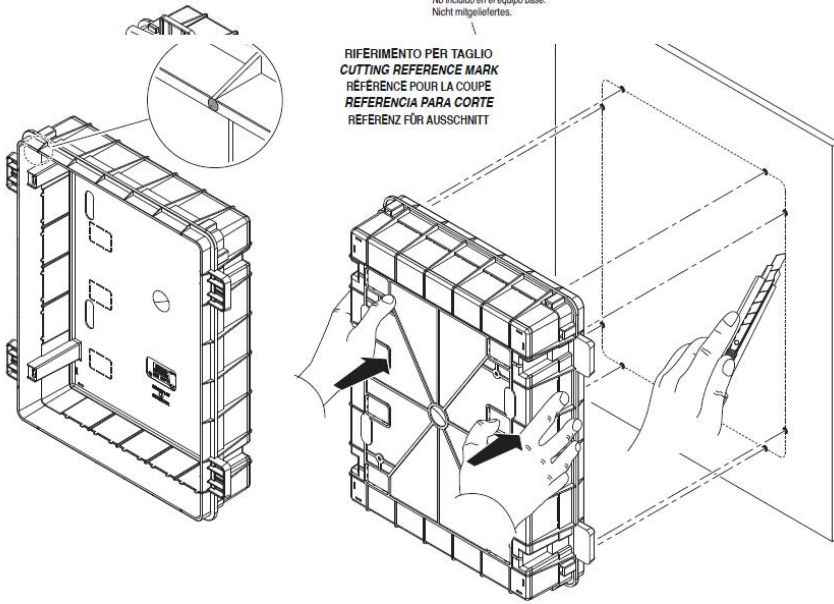

ACCOPIAMENTI AFFIANCATI
SIDE-BY-SIDE COUPLING
ACCOUPLMENTS PLACÉS CÔTE À CÔTE
ACOPLEMENTOS ACOPLADOS
VERBINDUNGEN BEI MONTAGE NEBENEINANDER

RIFERIMENTO PER TAGLIO
CUTTING REFERENCE MARK
RÉFÉRENCE POUR LA COUPE
REFERENCIA PARA CORTE
REFERENZ FÜR AUSSCHNITT

Tabloul vine echipat cu sstemul de sine omega pentru fixarea aparatajelor modulare.