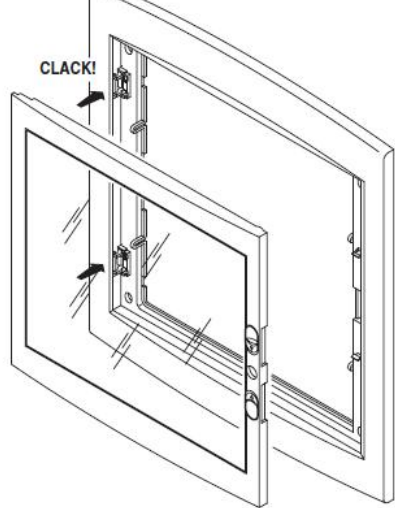

Montajul este extrem de facil datorita bornelor de marcaj situate pe doza tabloului.

Dimensiuni 330x270x85mm

ACCOPIAMENTI AFFIANCATI
SIDE-BY-SIDE COUPLING
ACCOUPLMENTS PLACÉS CÔTE À CÔTE
ACOPLEMENTOS ACOPLADOS
VERBINDUNGEN BEI MONTAGE NEBENEINANDER

Tabloul vine echipat cu sstemul de sine omega pentru fixarea aparatajelor modulare.

Pe sina din se pot monta o multitudine de aparate cum ar fi sigurante automate, relee, lampi de semnalizare, sonerii, etc.

Pentru o legare ferma si corecta a circuitelor electrice de impamantare si de nul recomandam echipare tabloului electric cu bara de nul GW40402

Optiona tabloul poate fi echipat cu perete despartitor, astfel tabloul poate avea mai multe compartimente care pot fi cu destinatie speciala, de genul compartiment curenti slabi, pentru router, pentru acumulatori, pentru consumatori 12v etc. Peretele de compartimentare se achizitioneaza separat si are dimensiuni diferite in functie de marimea tabloului electric. Codul pentru tabloul de 24 module ar fi Gw40606PM

Usa tabloului este fixata pe balamale detasabile, astfel pana la montajul final usa poate fi pastrata in cutie pentru protectie, si cand toate legaturile electrice sunt finalizate aceasta poate fi usor in locul ei. Pentru securitate aceasta usa poate fi echipata cu Yala GW40422