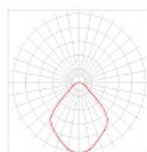

Iluminat general

Se poate comanda optional cu lentile de focalizare

**Focalizare ingusta ( N )**

**Focalizare medie ( M )**

**Focalizare larga ( W )**

**Focalizare omnidirectionala ( O )**

Pret: 538,91 LEI (TVA inclus)