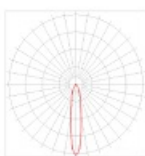

Focalizare ingusta (N)