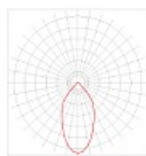

Focalizare medie (M)