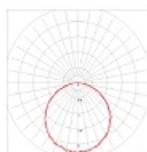

Iluminat general

Se poate comanda optional cu lentile de focalizare

**Focalizare ingusta ( N )**

**Focalizare medie ( M )**

**Focalizare larga ( W )**

**Focalizare omnidirectionala ( O )**

Pret: 538,91 LEI (TVA inclus)