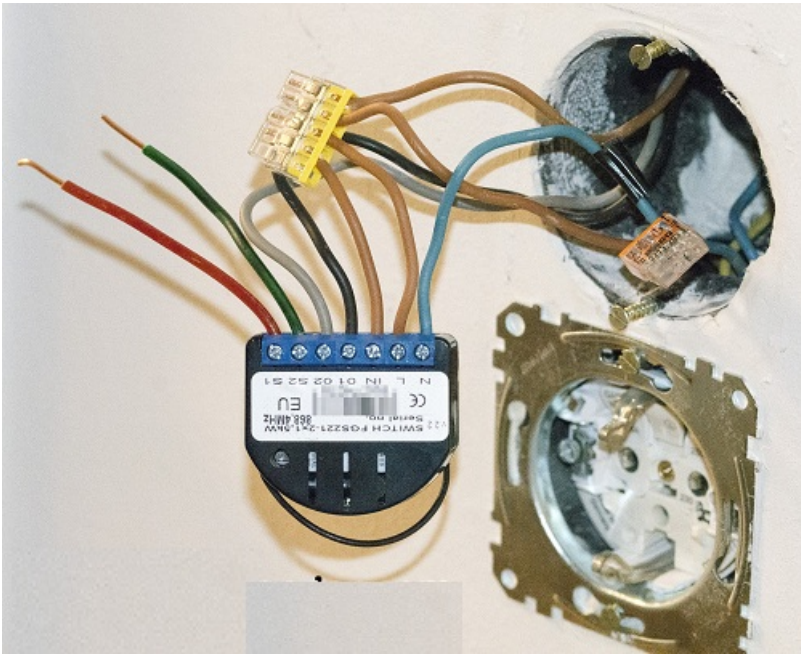

FIBARO RELEU DUBLU WIRELESS ON/OFF 2X1.5KW FIBARO

Intrerupator ON/OFF pentru un circuit . Max. 3kW.

Compatibil cu doua grupuri independente de asociere

Oprire automata releu dupa o anumita perioada de timp.

Permite functionarea sistemului cu porti si rulouri de fereastră, independent pentru releu 1 si 2

Dispozitive asociate pot fi controlate de releu.

Raspuns la alarme configurat de utilizator nici o reactie/ dispozitiv On/ dispozitiv OFF

Actioneaza dimmererele si releele de rulo asociate

Memorare status dispoziti in caz de intrerupere energie electrica

Compatibil cu intrerupatoarele mono si bistabile

Posibilitate configurarii raspunsului in caz de alarma de inundatie , fum , co2, temperatura etc

Montajul se poate face in doza in spatele intrerupatorului

Pret: 339,47 LEI (TVA inclus)

Detalii online: <https://www.materialelectrice.ro/releu-dublu-wireless-on-off-2x1-5kw-fibaro>