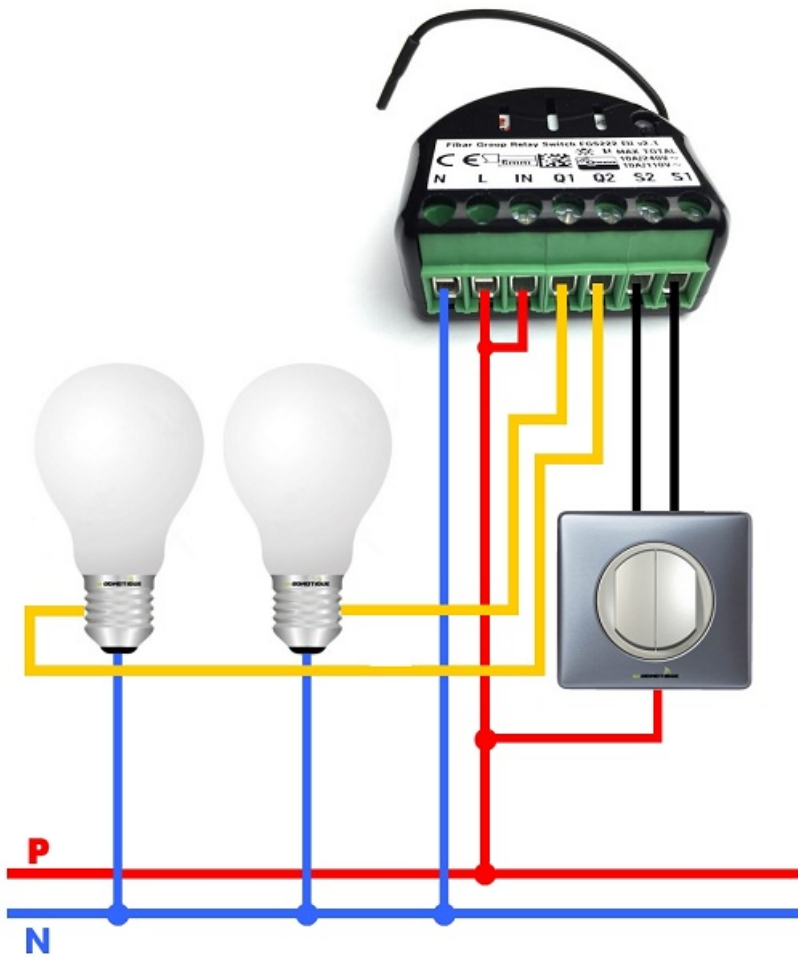

FIBARO RELEU DUBLU WIRELESS ON/OFF 2X1.5KW FIBARO

Intrerupator ON/OFF pentru un circuit . Max. 3kW.

Compatibil cu doua grupuri independente de asociere

Oprire automata releu dupa o anumita perioada de timp.

Permite functionarea sistemului cu porti si rulouri de fereastră, independent pentru releu 1 si 2

Dispozitive asociate pot fi controlate de releu.

Raspuns la alarme configurat de utilizator nici o reactie/ dispozitiv On/ dispozitiv OFF

Actioneaza dimmererele si releele de rulo asociate

Memorare status dispoziti in caz de intrerupere energie electrica

Compatibil cu intrerupatoarele mono si bistabile

Posibilitate configurarii raspunsului in caz de alarma de inundatie , fum , co2, temperatura etc

Montajul se poate face in doza in spatele intrerupatorului

Pret: 339,47 LEI (TVA inclus)

Detalii online: <https://www.materialelectrice.ro/releu-dublu-wireless-on-off-2x1-5kw-fibaro>