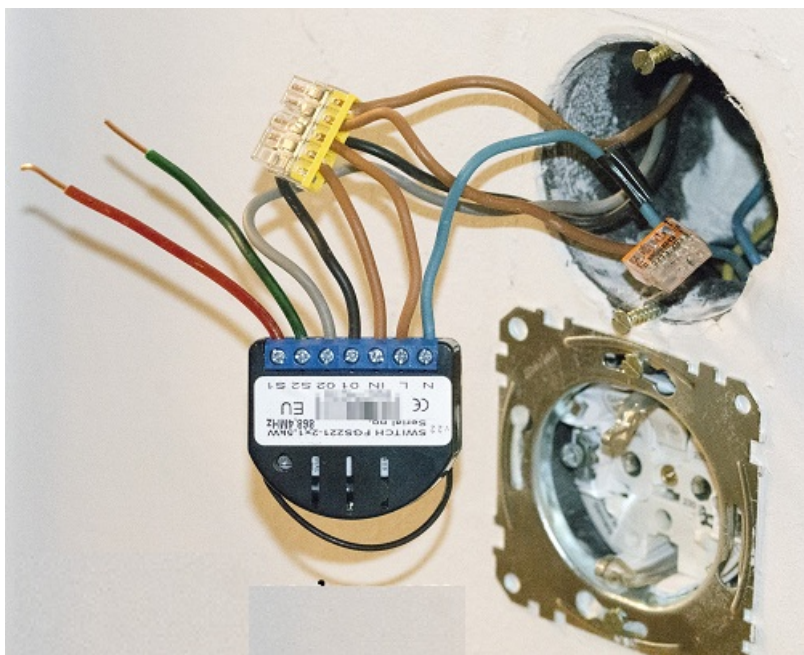

FIBARO RELEU SIMPLU WIRELESS ON/OFF 1X2.5KW FIBARO

Intrerupator ON/OFF pentru un circuit . Max. 3kW.

Compatibil cu un grup independent de asociere

Oprire automata releu dupa o anumita perioada de timp.

Permite functionarea sistemului cu porti si rulouri de fereastră, independent pentru releu 1

Dispozitive asociate pot fi controlate de releu.

Raspuns la alarme configurat de utilizator nici o reactie/ dispozitiv On/ dispozitiv OFF

Actioneaza dimmerele si releele de rulou asociate

Memorare status dispoziti in caz de intrerupere energie electrica

Compatibil cu intrerupatoarele mono si bistabile

Posibilitate configurarii raspunsului in caz de alarma de inundatie , fum , co2, temperatura etc

Montajul se poate face in doza in spatele aparatului

Pret: 339,47 LEI (TVA inclus)

Detalii online: <https://www.materialelectrice.ro/releu-simplu-wireless-on-off-1x3kw-fibaro>