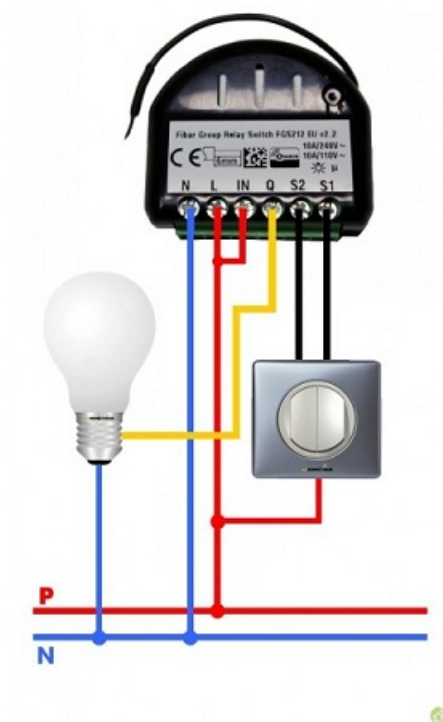

FIBARO RELEU SIMPLU WIRELESS ON/OFF 1X2.5KW FIBARO

Intrerupator ON/OFF pentru un circuit . Max. 3kW.

Compatibil cu un grup independent de asociere

Oprire automata releu dupa o anumita perioada de timp.

Permite functionarea sistemului cu porti si rulouri de fereastră, independent pentru releu 1

Dispozitive asociate pot fi controlate de releu.

Raspuns la alarme configurat de utilizator nici o reactie/ dispozitiv On/ dispozitiv OFF

Actioneaza dimmerele si releele de rulou asociate

Memorare status dispoziti in caz de intrerupere energie electrica

Compatibil cu intrerupatoarele mono si bistabile

Posibilitate configurarii raspunsului in caz de alarma de inundatie , fum , co2, temperatura etc

Montajul se poate face in doza in spatele aparatului

Pret: 339,47 LEI (TVA inclus)

Detalii online: <https://www.materialelectrice.ro/releu-simplu-wireless-on-off-1x3kw-fibaro>