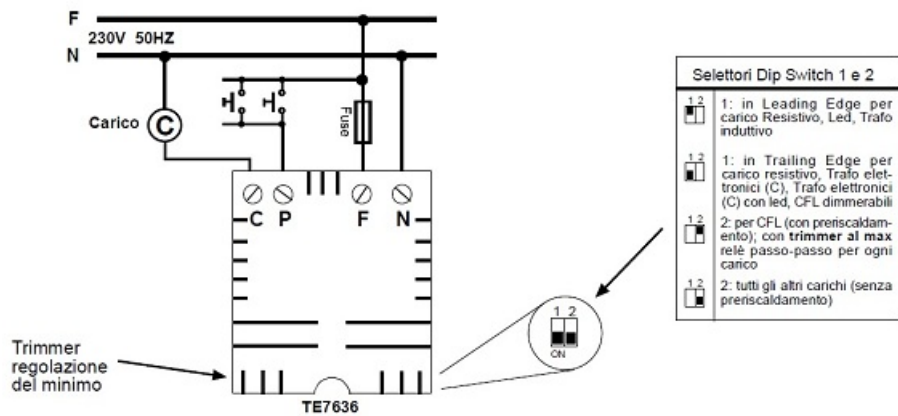

## CAVI RELEU CAP SCARA VARIATOR UNIVERSAL LED

Variatorul universal se monteaza in orice doza langa butonul de comanda sau langa corpul de iluminat. Variatorul poate fi comandat din mai multe puncte prn butoane cu revenire.

Acest variator este universal si poate comanda mai multe tipuri de sursa luminoasa :

LED - max 100W

Lampi incandescente max 400W

Lampi alimentate prin transformatoare toroidale sau lamelare max 300W

Lampi alimentate prin transformatoare electronice max 300W

Lampi fluorecente dimabile max 100W

Dimmerul este dotat cu un reglaj prag de intensitate luminoasa minima.

Conexiuni electrice

Pret: 258,11 LEI (TVA inclus)

Detalii online: <https://www.materialelectrice.ro/releu-cap-scara-variator-universal-led-24126>