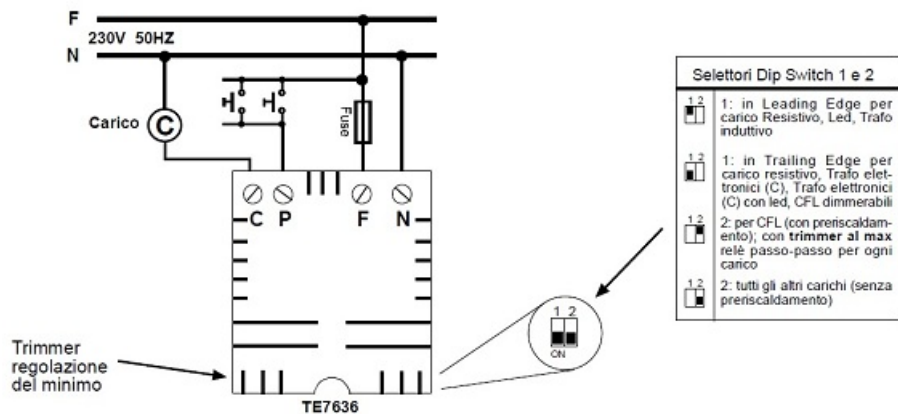

CAVI RELEU CAP SCARA VARIATOR UNIVERSAL LED

Variatorul universal se monteaza in orice doza langa butonul de comanda sau langa corpul de iluminat. Variatorul poate fi comandat din mai multe puncte prn butoane cu revenire.

Acest variator este universal si poate comanda mai multe tipuri de sursa luminoasa :

LED - max 100W

Lampi incandescente max 400W

Lampi alimentate prin transformatoare toroidale sau lamelare max 300W

Lampi alimentate prin transformatoare electronice max 300W

Lampi fluorecente dimabile max 100W

Dimmerul este dotat cu un reglaj prag de intensitate luminoasa minima.

Schema conexiuni

Pret: 258,11 LEI (TVA inclus)

Detalii online: <https://www.materialelectrice.ro/releu-cap-scaravariator-universal-led-24125>