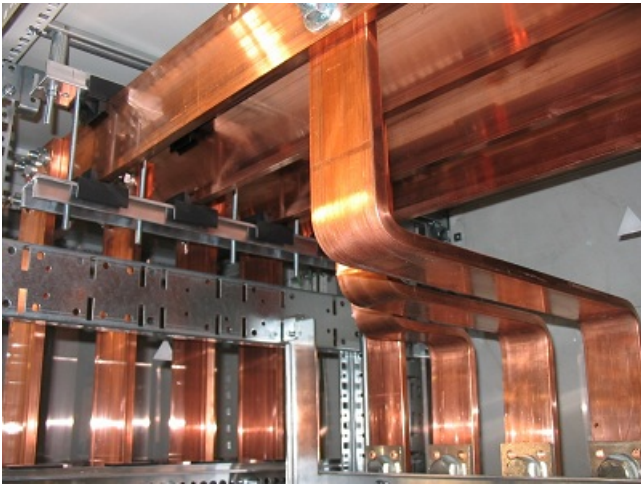

entare (a se vedea