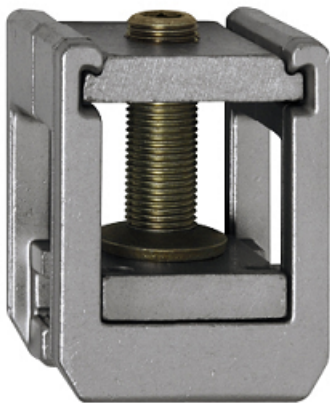

COMTEC BARA DE ALUMINIU 50X10 MM

Bara de aluminiu rigida cu sectiune dreptunghiulara .Pret pentru metru liniar, se vinde numai la bara de 2 metri.

Curentul de durata este specificat pentru temperatura de 65 si 85 grade ,respectiv temperatura mediului ambiant 35 grade celsius

Se livreaza numai la bara de 2 ml .

Se utilizeaza in tablouri electrice . Pentru izlare recomandam utilizarea izolatorilor electrici (tip butoias, scarita etc)

Standoff Insulators Sorted by Type and by Use and Voltage

Type 1 for Pannel & Switchboards for indoor use up to 600 volts	Type 2 Light Duty for indoor use up to 600 volts	Type 3 Bus-Type Apparatus for indoor use up to 2500 volts	Type 4 Center Post 4000 Series for indoor use up to 1500 volts	Type 5 Center Post 5000 Series for indoor use up to 5000 volts	Type 6 5 to 15 kV Standoff Insulator
--	--	--	---	---	--

Se poate modela cu aparat special de indoit

entare (a se vedea

Pentru o fixare perfecta paralele se pot utiliza izolatorii tripolari

Pret: 72,11 LEI (TVA inclus)

Detalii online: <https://www.materialelectrice.ro/bara-de-aluminiu-50x10-mm>