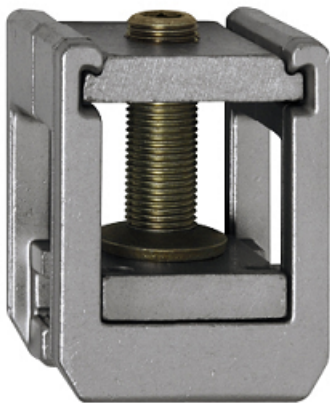

COMTEC BARA DE ALUMINIU 40X10 MM

Bara de aluminiu rigida cu sectiune dreptunghiulara .Pret pentru metru liniar, se vinde numai la bara de 2 metri.

Curentul de durata este specificat pentru temperatura de 65 si 85 grade ,respectiv temperatura mediului ambiant 35 grade celsius

Se livreaza numai la bara de 2 ml .

Se utilizeaza in tablouri electrice . Pentru izlare recomandam utilizarea izolatorilor electrici (tip butoias, scarita etc)

Standoff Insulators Sorted by Type and by Use and Voltage

Se poate modela cu aparat special de indoit

ientare (a se vedea

Pentru o fixare perfecta paralele se pot utiliza izolatorii tripolari

Pret: 62,06 LEI (TVA inclus)

Detalii online: <https://www.materialelectrice.ro/bara-de-aluminiu-40x10-mm>