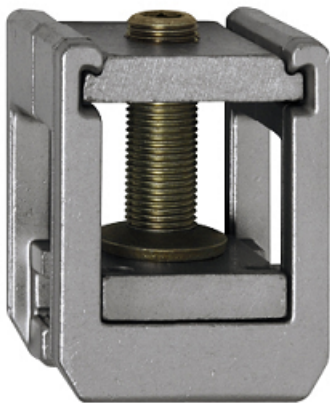

COMTEC BARA DE ALUMINIU 40X5 MM

Bara de aluminiu rigida cu sectiune dreptunghiulara .Pret pentru metru liniar, se vinde numai la bara de 2 metri.

Curentul de durata este specificat pentru temperatura de 65 si 85 grade ,respectiv temperatura mediului ambiant 35 grade celsius

Se livreaza numai la bara de 2 ml .

Se utilizeaza in tablouri electrice . Pentru izlare recomandam utilizarea izolatorilor electrici (tip butoias, scarita etc)

Standoff Insulators Sorted by Type and by Use and Voltage

| | | | | | |
|--|--|--|---|---|--|
| Type 1 for Pannel & Switchboards for indoor use up to 600 volts | Type 2 Light Duty for indoor use up to 600 volts | Type 3 Bus-Type Apparatus for indoor use up to 2500 volts | Type 4 Center Post 4000 Series for indoor use up to 1500 volts | Type 5 Center Post 5000 Series for indoor use up to 5000 volts | Type 6 5 to 15 kV Standoff Insulator |
|--|--|--|---|---|--|

Se poate modela cu aparat special de indoit

entare (a se vedea

Pentru o fixare perfecta paralele se pot utiliza izolatorii tripolari

Pret: 30,57 LEI (TVA inclus)

Detalii online: <https://www.materialelectrice.ro/bara-de-aluminiu-40x5-mm>