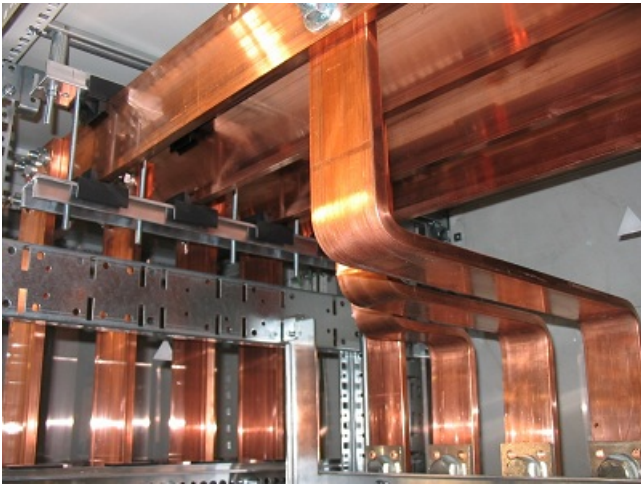

COMTEC BARA DE ALUMINIU 40X5 MM

Bara de aluminiu rigida cu sectiune dreptunghiulara .Pret pentru metru liniar, se vinde numai la bara de 2 metri.

Curentul de durata este specificat pentru temperatura de 65 si 85 grade ,respectiv temperatura mediului ambiant 35 grade celsius

Se livreaza numai la bara de 2 ml .

Se utilizeaza in tablouri electrice . Pentru izlare recomandam utilizarea izolatorilor electrici (tip butoias, scarita etc)

Standoff Insulators Sorted by Type and by Use and Voltage

Se poate modela cu aparat special de indoit

entare (a se vedea

Pentru o fixare perfecta paralele se pot utiliza izolatorii tripolari

Pret: 30,57 LEI (TVA inclus)

Detalii online: <https://www.materialelectrice.ro/bara-de-aluminiu-40x5-mm>