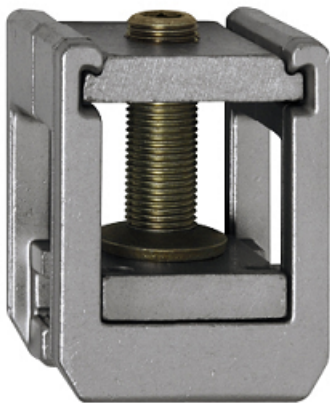

COMTEC BARA DE ALUMINIU 30X10 MM

Bara de aluminiu rigida cu sectiune dreptunghiulara .Pret pentru metru liniar, se vinde numai la bara de 2 metri.

Curentul de durata este specificat pentru temperatura de 65 si 85 grade ,respectiv temperatura mediului ambiant 35 grade celsius

Se livreaza numai la bara de 2 ml .

Se utilizeaza in tablouri electrice . Pentru izlare recomandam utilizarea izolatorilor electrici (tip butoias, scarita etc)

Standoff Insulators Sorted by Type and by Use and Voltage

Type 1 for Pannel & Switchboards for indoor use up to 600 volts	Type 2 Light Duty for indoor use up to 600 volts	Type 3 Bus-Type Apparatus for indoor use up to 2500 volts	Type 4 Center Post 4000 Series for indoor use up to 1500 volts	Type 5 Center Post 5000 Series for indoor use up to 5000 volts	Type 6 5 to 15 kV Standoff Insulator
--	--	--	---	---	--

Se poate modela cu aparat special de indoit

entare (a se vedea

Pentru o fixare perfecta paralele se pot utiliza izolatorii tripolari

Pret: 46,56 LEI (TVA inclus)

Detalii online: <https://www.materialeelectrice.ro/bara-de-aluminiu-30x10-mm>