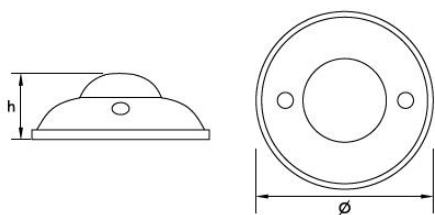

Raza de detectie: 120° (vedere laterala) si 360° (vedere superioara)

Viteza de detectie: 0.6 - 1.5 m/s

Înaltime de instalare: 2 - 4.5 m

Încarcare maxima: 1200W (~220 AC)

Temperatura mediului de utilizare: -20°C/ +40°C

Optional se poate comanda si in culoarea neagra

Dimensiuni

51mm h x 117mm diametru

Pret: 34,57 LEI (TVA inclus)

Detalii online: <https://www.materialelectrice.ro/senzor-prezenta-negru-ip44-jq-37>