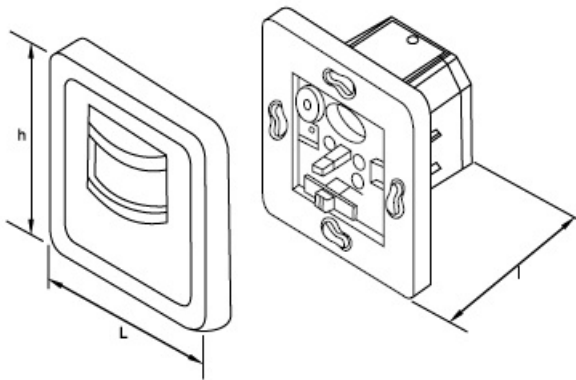

Raza de detectie: 140°

Viteza de detectie: 0.6 - 1.5 m/s

Înălțime de instalare: 0.4 - 1.8m

Încarcare maxima: 500W (~220 AC)

Temperatura mediului de utilizare: -20°C/ +40°C

Tensiune alimentare: ~220 ÷ 240 V/ 50 Hz

Dimensiuni 80 x 50 x 80 mm Lxlxh

Atentie functioneaza cu lampi de minim 40W si maxim 500W

Conexiune electrica foarte simpla

Pret: 35,97 LEI (TVA inclus)

Detalii online: <https://www.materialelectrice.ro/senzor-prezenta-alb-jq-20>