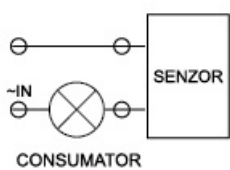

Raza de detectie: 140°

Viteza de detectie: 0.6 - 1.5 m/s

Înălțime de instalare: 0.4 - 1.8m

Încarcare maxima: 500W (~220 AC)

Temperatura mediului de utilizare: -20°C/ +40°C

Tensiune alimentare: ~220 ÷ 240 V/ 50 Hz

Dimensiuni 80 x 50 x 80 mm Lxlxh

Atentie functioneaza cu lampi de minim 40W si maxim 500W

Conexiune electrica foarte simpla

Pret: 35,97 LEI (TVA inclus)

Detalii online: <https://www.materialelectrice.ro/senzor-prezenta-alb-jq-20>