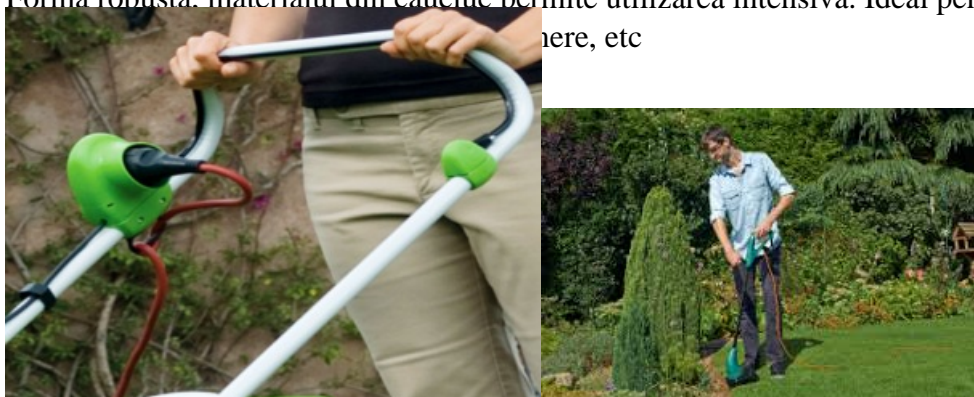

COMTEC PRIZA CU PRELUNGITOR, 1XSHUKO PROESIONALA, 3X1,5MM , 50 M

- PRELUNGITOR CU 1PRIZA SHUKO
- SECTIUNE CABLU (MM): 3 x 1.5;
- LUNGIME CABLU(M): 50;

Forma robusta. materialul din cauciuc permite utilizarea intensiva. Ideal pentru utilizare in gradina la
here, etc