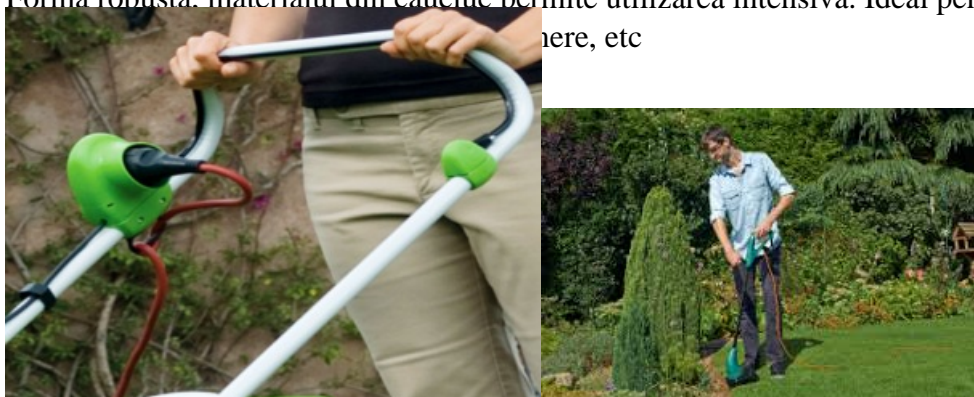

### **COMTEC PRIZA CU PRELUNGITOR, 1XSHUKO PROESIONALALA, 3X1,5MM , 40 M**

- PRELUNGITOR CU 1PRIZA SHUKO
- SECTIUNE CABLU (MM): 3 x 1.5;
- LUNGIME CABLU(M): 40;

Forma robusta. materialul din cauciuc permite utilizarea intensiva. Ideal pentru utilizare in gradina la  
...ere, etc