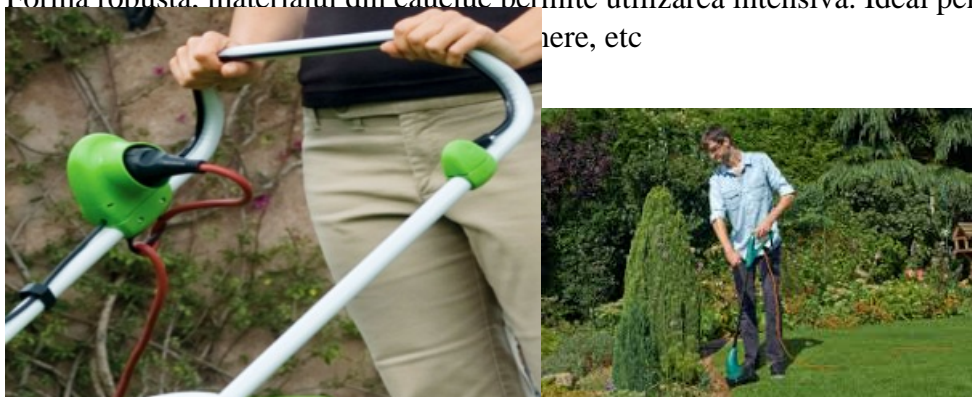

COMTEC PRIZA CU PRELUNGITOR, 1XSHUKO PROESIONALA, 3X1,5MM , 30 M

- PRELUNGITOR CU 1PRIZA SHUKO
- SECTIUNE CABLU (MM): 3 x 1.5;
- LUNGIME CABLU(M): 30;

Forma robusta. materialul din cauciuc permite utilizarea intensiva. Ideal pentru utilizare in gradina la
here, etc