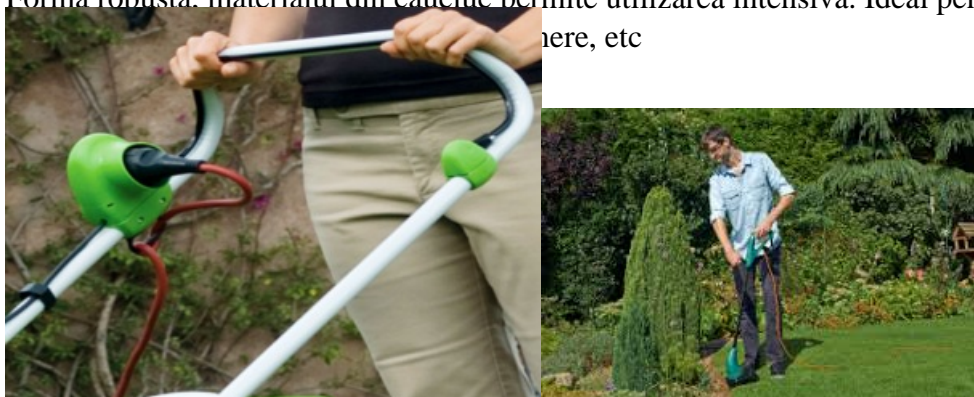

### **COMTEC PRIZA CU PRELUNGITOR, 1XSHUKO PROESIONALA, 3X1,5MM , 20 M**

- PRELUNGITOR CU 1PRIZA SHUKO
- SECTIUNE CABLU (MM): 3 x 1.5;
- LUNGIME CABLU(M): 20;

Forma robusta. materialul din cauciuc permite utilizarea intensiva. Ideal pentru utilizare in gradina la  
here, etc