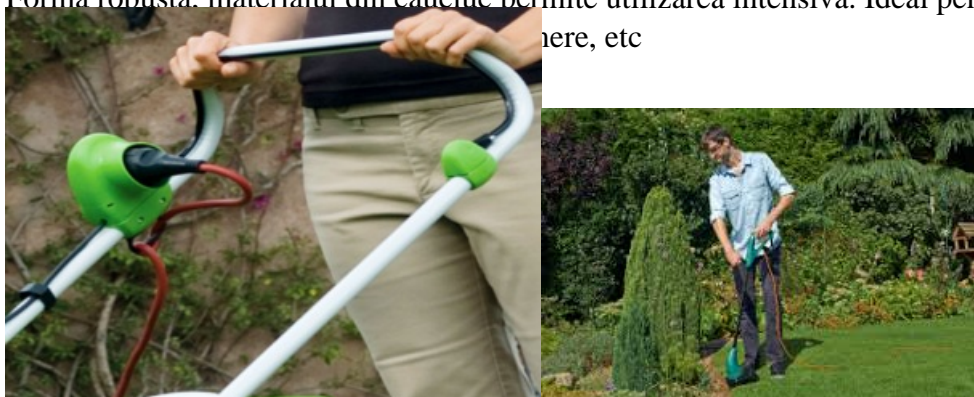

COMTEC PRIZA CU PRELUNGITOR, 1XSHUKO PROESIONALA, 3X1,5MM , 15 M

- PRELUNGITOR CU 1PRIZA SHUKO
- SECTIUNE CABLU (MM): 3 x 1.5;
- LUNGIME CABLU(M): 15;

Forma robusta. materialul din cauciuc permite utilizarea intensiva. Ideal pentru utilizare in gradina la
here, etc