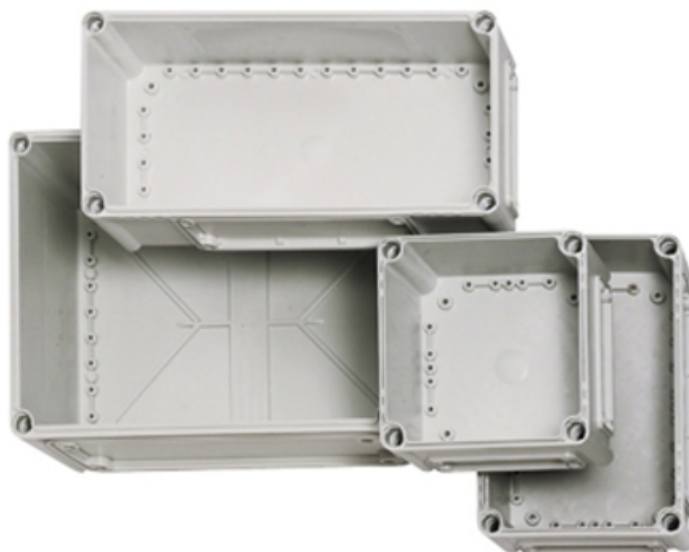

Sample Image

SCHRACK CAPAC 560X380X30 GRI CU SURUBURI CU CAP NORMAL

EAN-Code 9004840019193 Latime neta 560,00mm Inaltime 380,00mm Adancime neta 30,00mm Masa neta 1,08kg. Versiune carcasa de instalare Material Polycarbonat Grad de protectie IP67 Culoare RAL7035 Capac gri

Pret: 399,88 LEI (TVA inclus)

Detalii online: <https://www.materialelectrice.ro/capac-560x380x30-gri-cu-suruburi-cu-cap-normal-180376>