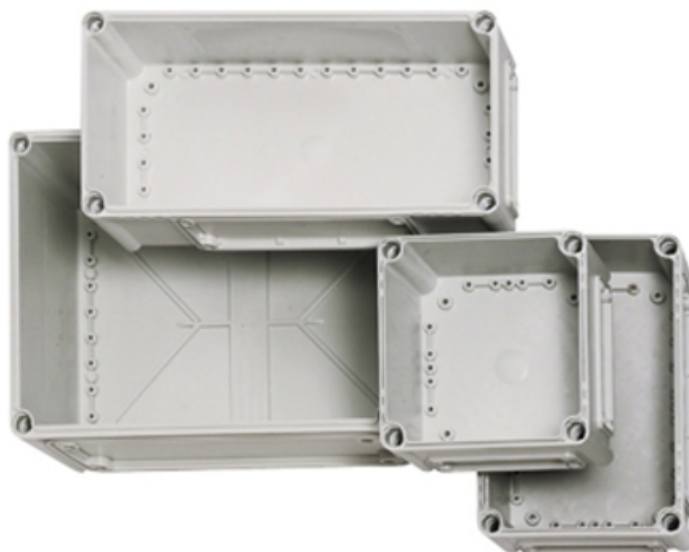

Sample Image

SCHRACK CAPAC 560X280X30 GRI CU SURUBURI CU CAP NORMAL

EAN-Code 9004840019162 Latime neta 560,00mm Inaltime 280,00mm Adancime neta 30,00mm Masa neta 0,85kg. Versiune carcasa de instalare Material Polycarbonat Grad de protectie IP67 Culoare RAL7035 Capac gri

Pret: 350,32 LEI (TVA inclus)

Detalii online: <https://www.materialelectrice.ro/capac-560x280x30-gri-cu-suruburi-cu-cap-normal-180374>