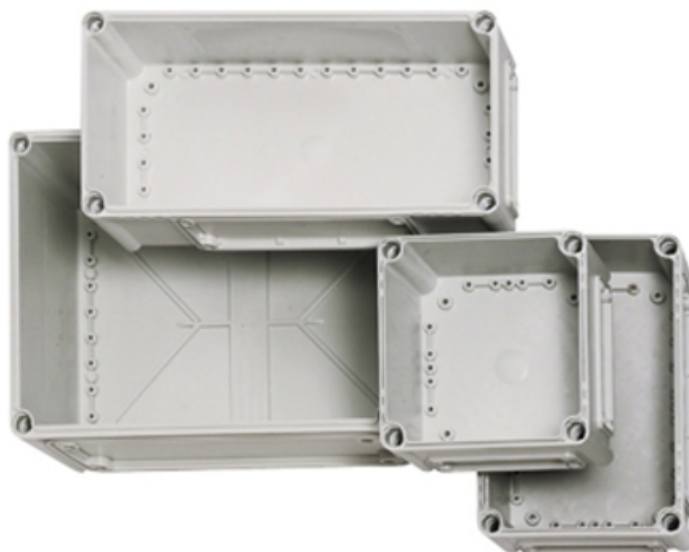

Sample Image

SCHRACK CAPAC 380X280X80 INALT TRANSP. CU SURUBURI CU CAP NORMAL

EAN-Code 9004840019001 Latime neta 380,00mm Inaltime 280,00mm Adancime neta 80,00mm Masa neta 0,74kg. Versiune carcasa de instalare Material Polycarbonat Grad de protectie IP67 Capac gri
Pret: 358,71 LEI (TVA inclus)

Detalii online: <https://www.materialelectrice.ro/capac-380x280x80-inalt-transp-cu-suruburi-cu-cap-normal-180373>