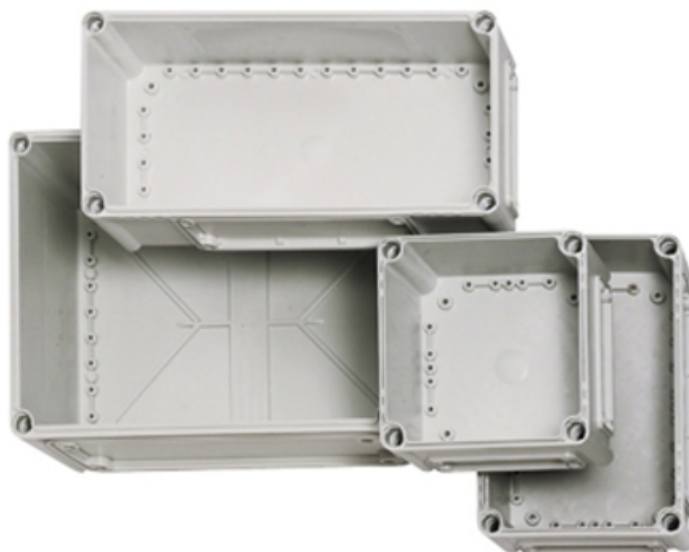

## Sample Image

### **SCHRACK CAPAC 380X280X80 INALT GRI CU SURUBURI CU CAP NORMAL**

EAN-Code 9004840018998 Latime neta 380,00mm Inaltime 280,00mm Adancime neta 80,00mm Masa neta 0,74kg. Versiune carcasa de instalare Material Polycarbonat Grad de protectie IP67 Culoare RAL7035 Capac gri

Pret: 332,80 LEI (TVA inclus)

Detalii online: <https://www.materialelectrice.ro/capac-380x280x80-inalt-gri-cu-suruburi-cu-cap-normal-180372>