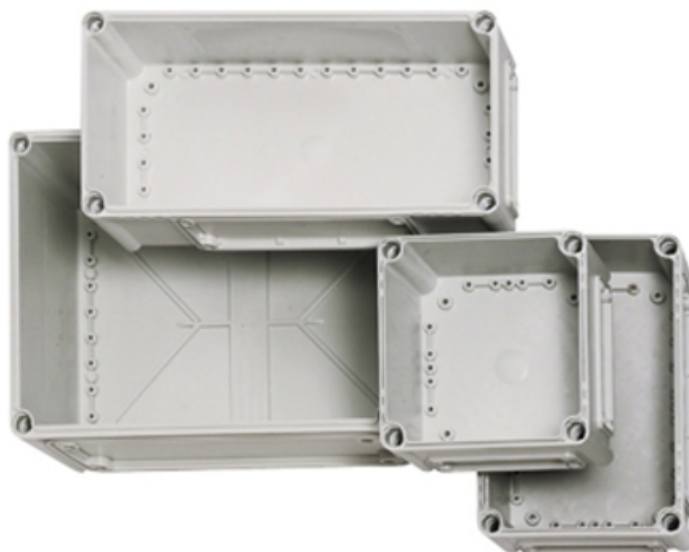

Sample Image

SCHRACK CAPAC 380X190X80 INALT GRI CU SURUBURI CU CAP NORMAL

EAN-Code 9004840019056 Latime neta 380,00mm Inaltime 190,00mm Adancime neta 80,00mm Masa neta 0,52kg. Versiune carcasa de instalare Material Polycarbonat Grad de protectie IP67 Culoare RAL7035 Capac gri

Pret: 228,34 LEI (TVA inclus)

Detalii online: <https://www.materialelectrice.ro/capac-380x190x80-inalt-gri-cu-suruburi-cu-cap-normal-180369>