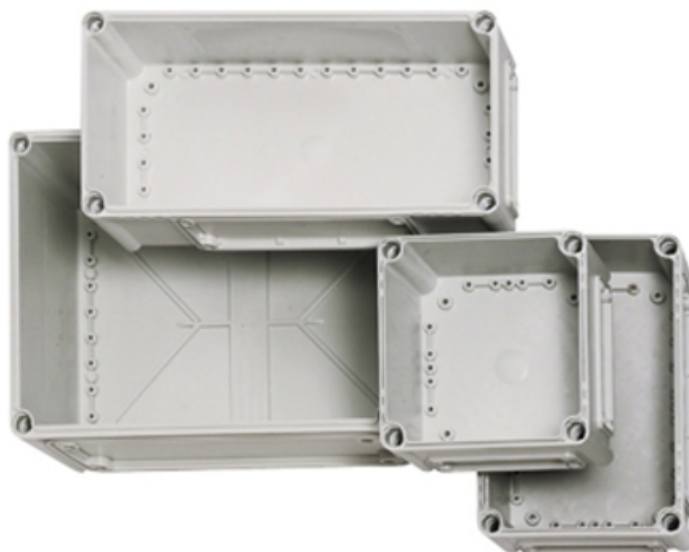

Sample Image

SCHRACK CAPAC 380X190X30 SCUND GRI CU SURUBURI CU CAP NORMAL

EAN-Code 9004840019025 Latime neta 380,00mm Inaltime 190,00mm Adancime neta 30,00mm Masa neta 0,36kg. Versiune carcasa de instalare Material Polycarbonat Grad de protectie IP67 Culoare RAL7035 Capac gri

Pret: 149,72 LEI (TVA inclus)

Detalii online: <https://www.materialelectrice.ro/capac-380x190x30-scund-gri-cu-suruburi-cu-cap-normal-180367>