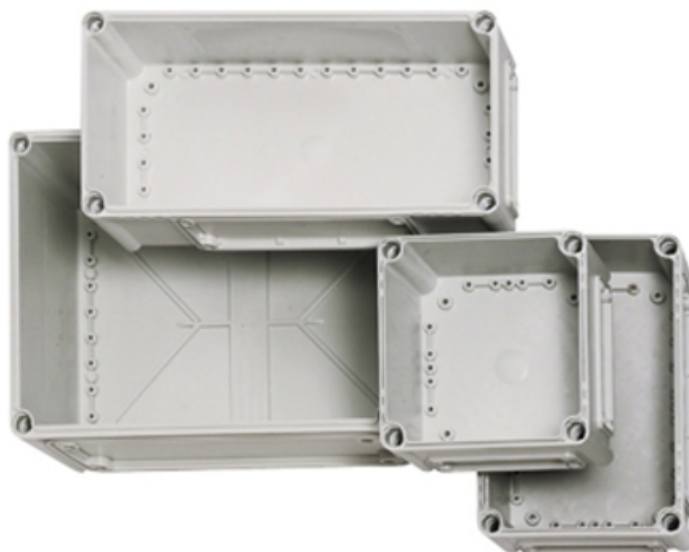

Sample Image

SCHRACK CAPAC 280X280X30 SCUND TRANSPARENT CU SURUBURI CU CAP NORMAL

EAN-Code 9004840018936 Latime neta 280,00mm Inaltime 280,00mm Adancime neta 30,00mm Masa neta 0,32kg. Versiune carcasa de instalare Material Polycarbonat Grad de protectie IP67 Capac transparent
Pret: 139,87 LEI (TVA inclus)

Detalii online: <https://www.materialelectrice.ro/capac-280x280x30-scund-transparent-cu-suruburi-cu-cap-normal-180365>