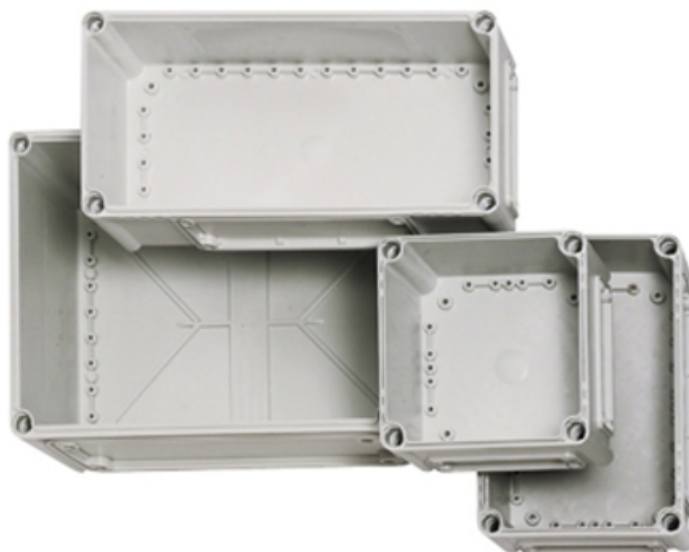

Sample Image

SCHRACK CAPAC 280X280X30 SCUND GRI CU SURUBURI CU CAP NORMAL

EAN-Code 9004840018912 Latime neta 280,00mm Inaltime 280,00mm Adancime neta 30,00mm Masa neta 0,32kg. Versiune carcasa de instalare Material Polycarbonat Grad de protectie IP67 Culoare RAL7035 Capac gri

Pret: 137,91 LEI (TVA inclus)

Detalii online: <https://www.materialelectrice.ro/capac-280x280x30-scund-gri-cu-suruburi-cu-cap-normal-180364>