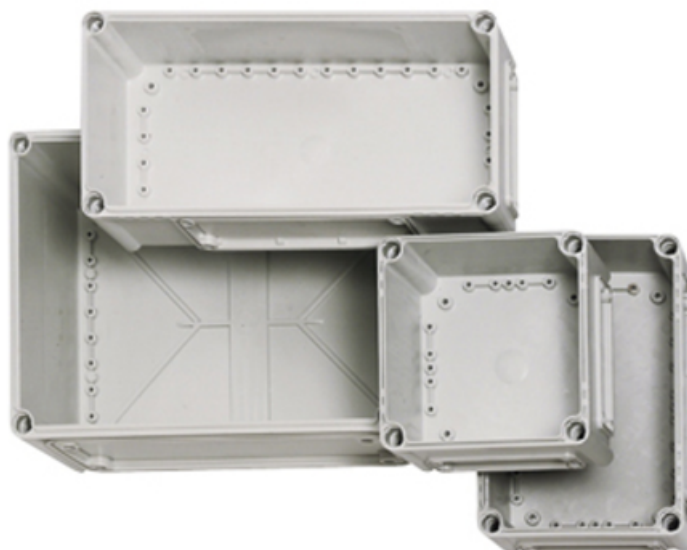

Sample Image

SCHRACK CAPAC 280X190X30 SCUND GRI CU SURUBURI CU CAP NORMAL

EAN-Code 9004840018868 Latime neta 280,00mm Inaltime 190,00mm Adancime neta 30,00mm Masa neta 0,27kg. Versiune carcasa de instalare Material Polycarbonat Grad de protectie IP67 Culoare RAL7035 Capac gri

Pret: 129,15 LEI (TVA inclus)

Detalii online: <https://www.materialelectrice.ro/capac-280x190x30-scund-gri-cu-suruburi-cu-cap-normal-180361>