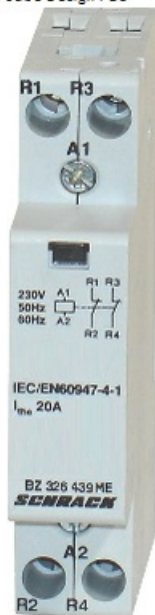

PowerCube Design PDU

## SCHRACK CONTACTOR MODULAR (1UH) 20A, 2 NI, 230VCA, SERIA AMPARO

EAN-Code 9004840114850 Latime neta 17,50mm Inaltime 85,00mm Adancime neta 65,00mm Masa neta 0,13kg. disipare 4,00W Temperatura minima a mediului ambiant -20°C Temperatura maxima a mediului ambiant 60°C Contacte de forta 2NI Putere comutata in AC-3/230V 1,10kW Tensiune de alimentare AC 440V Curent nominal AC-1/440V 20A Tensiune bobina 230V  
Pret: 81,36 LEI (TVA inclus)

Detalii online: <https://www.materialelectrice.ro/contactor-modular-1uh-20a-2-ni-230vca-seria-amparo-178069>