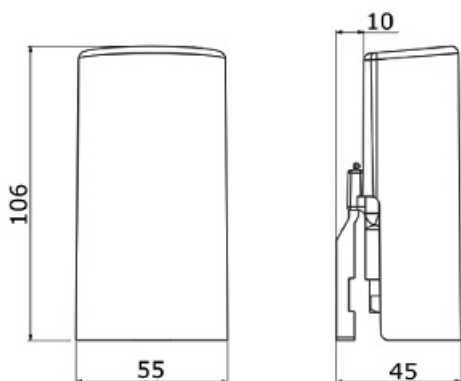

GEWISS FOTOCELULA -SENZOR CREPUSCULAR GEWISS

Fotocelula -senzor crepuscular Gewiss contact 16 A 230 V

reglaj de la 0-200 LX

IP65 de exterior

Functionare optima -25+60 grade celsius

Dimensiuni

Pret: 194,03 LEI (TVA inclus)