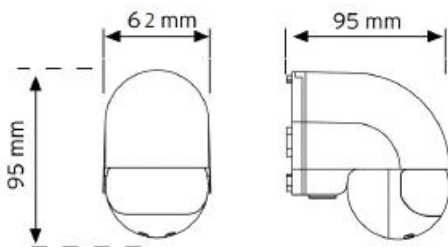

### SCHRACK SENZOR MISCARE DE PERETE MOTUS MS-W 180A 12M IP44,ALB

Senzor de miscare Motus Schrack

Unghi detectie 180 grade. Destinat montajului pe perete

Tensiune 230V

Reglaj intensitate luminoasa si timp aclansare

Schema electrica si diagrama conexiuni :

Dimensiuni Lungime 95mm, latime 60mm inaltime 60mm

Pret: 115,18 LEI (TVA inclus)

Detalii online: <https://www.materialelectrice.ro/senzor-miscare-de-perete-motus-ms-w-180a-12m-ip44-alb>