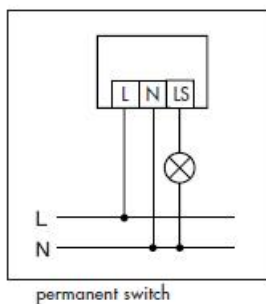

### SCHRACK SENZOR MISCARE DE PERETE MOTUS MS-W 180A 12M IP44,ALB

Senzor de miscare Motus Schrack

Unghi detectie 180 grade. Destinat montajului pe perete

Tensiune 230V

Reglaj intensitate luminoasa si timp aclansare

Schema electrica si diagrama conexiuni :

Dimensiuni Lungime 95mm, latime 60mm inaltime 60mm

Pret: 115,18 LEI (TVA inclus)

Detalii online: <https://www.materialelectrice.ro/senzor-miscare-de-perete-motus-ms-w-180a-12m-ip44-alb>