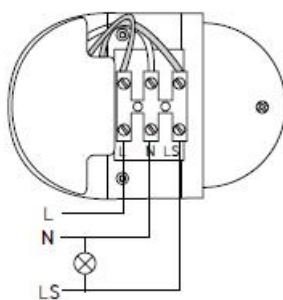

### SCHRACK SENZOR MISCARE DE PERETE MOTUS MS-W 180A 12M IP44,ALB

Senzor de miscare Motus Schrack

Unghi detectie 180 grade. Destinat montajului pe perete

Tensiune 230V

Reglaj intensitate luminoasa si timp aclansare

Timp de aclansare de la detectie 10 Secunte pana la 5 minute

Putere maxima - 1000W incandescent sau 400W fluorescent

Grad de protectie IP44

Functionare coarecta intre -20 + 40 grade celsius

Reglaj flux luminos 2-2000 lux

Schema electrica si diagrama conexiuni :

Dimensiuni Lungime 95mm, latime 60mm inaltime 60mm

Pret: 115,18 LEI (TVA inclus)

Detalii online: <https://www.materialelectrice.ro/senzor-miscare-de-perete-motus-ms-w-180a-12m-ip44-alb>