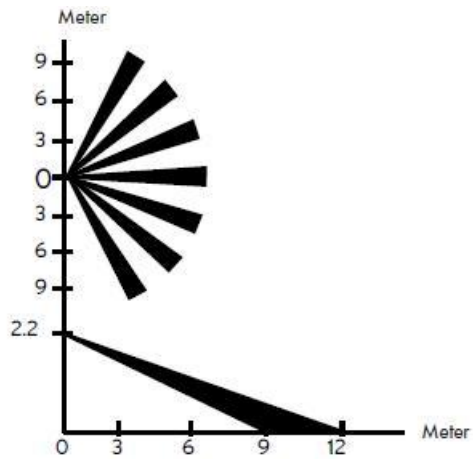

### SCHRACK SENZOR MISCARE DE PERETE MOTUS MS-W 180A 12M IP44,ALB

Senzor de miscare Motus Schrack

Unghi detectie 180 grade. Destinat montajului pe perete

Tensiune 230V

Reglaj intensitate luminoasa si timp aclansare

Timp de aclansare de la detectie 10 Secunte pana la 5 minute

Putere maxima - 1000W incandescent sau 400W fluorescent

Grad de protectie IP44

Functionare coarecta intre -20 + 40 grade celsius

Reglaj flux luminos 2-2000 lux

Schema electrica si diagrama conexiuni :

Dimensiuni Lungime 95mm, latime 60mm inaltime 60mm

Pret: 115,18 LEI (TVA inclus)

Detalii online: <https://www.materialelectrice.ro/senzor-miscare-de-perete-motus-ms-w-180a-12m-ip44-alb>