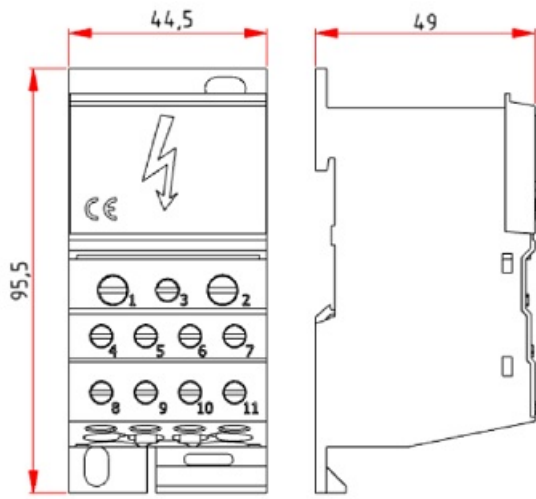

SCHRACK DISTRIBUTOR MONOPOLAR 250A

Clema monopolară 250A

1 x 120mm

2 x 6-35mm

5 x 1,5-16mm

4 x 1,5-10mm

Se monteaza pe sina omega

Dimensiuni : 44.5x49x95.5mm