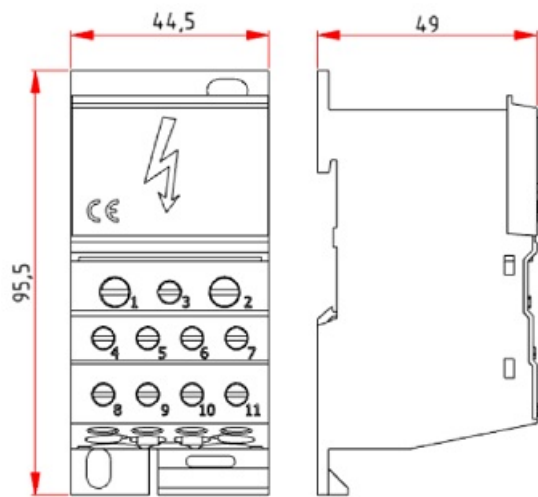

### SCHRACK DISTRIBUTOR MONOPOLAR 250A

Clema monopolară 250A

1 x 120mm

2 x 6-35mm

5 x 1,5-16mm

4 x 1,5-10mm

Se monteaza pe sina omega.

Dimensiuni 44.5x49x95.5mm