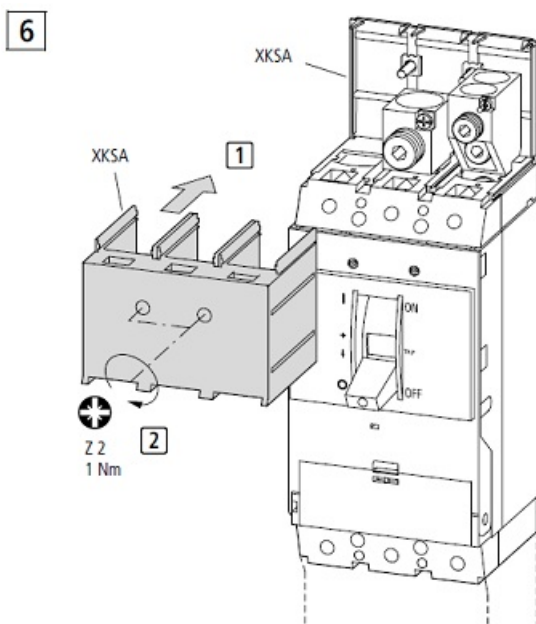

SCHRACK SET CLEME TUNEL PENTRU MC4 CU 3P 4X50..240MM SCHRACK

Set cleme tunel pentru intreruptoare generale Schrack

Clemele sunt prevazute cu surub pentru conectarea conductorului de comanda 1x0.75..2,5mm

Setul contine si masca de acoperire conexiuni

Tip MC4-XKA

Pret: 1.468,85 LEI (TVA inclus)

Detalii online: <https://www.materialelectrice.ro/set-cleme-tunel-pentru-mc4-cu-3p-4x50-240mm-schrack>