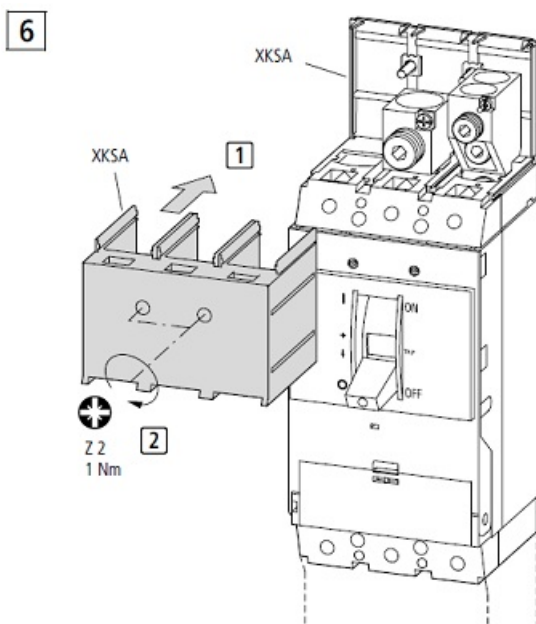

SCHRACK SET CLEME TUNEL PENTRU MC3 CU 4P 2X50..240MM SCHRACK

Set cleme tunel pentru intreruptoare generale Schrack

Clemele sunt prevazute cu surub pentru conectarea conductorului de comanda 1x0.75..2,5mm

Setul contine si masca de acoperire conexiuni

Tip MC3-4-XKA2

Pret: 1.334,31 LEI (TVA inclus)

Detalii online: <https://www.materialelectrice.ro/set-cleme-tunel-pentru-mc3-cu-4p-2x50-240mm-schrack>